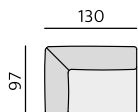

Příklady sestav:

Základní rozměry:

Elementy:

024 - dvojsedák 130L

023 - dvojsedák 130P

12 - roh

090 - element 90

070 - element 70