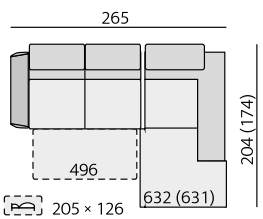

Příklady sestav:

PORTO