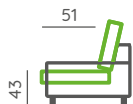

Možné modely:

Pohovka šíře 180 cm, pohovka šíře 140 cm, křeslo a taburet.

Kožené provedení

Výška a hloubka sedu

Výška předních nohou

Výška zadních nohou

Taburet

Technický list na str. 116