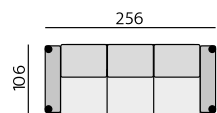

Elementy:

032 – trojsedák