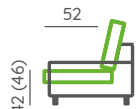

Výška a hloubka sedu