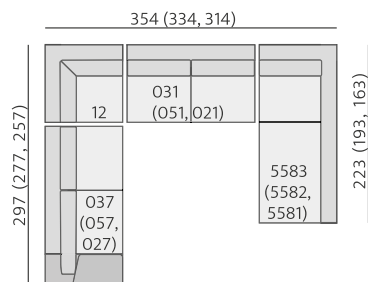

Brest 15 cm

Lil 15 cm

Lola 15 cm

Kira 15 cm

Serena 15 cm

Příklady sestav:**VERONA**

Základní rozměry:

ad *)