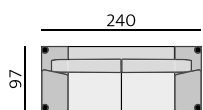

Elementy:

035 – trojsedák