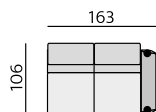

0232 - dvojsedák 183 P
0242 - dvojsedák 183 L