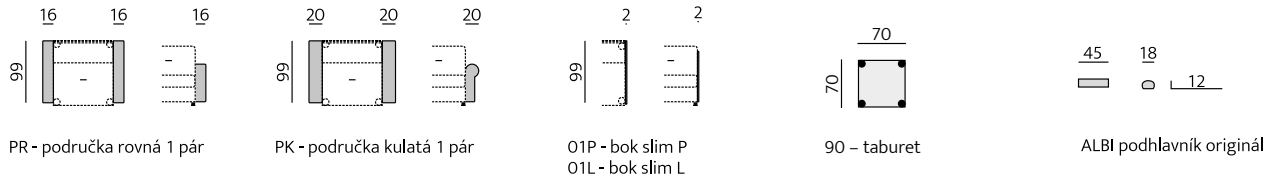

Základní rozměry:

ad *)

Elementy:

160 - pohovka rozkl. 160 b. p. *) 140 - pohovka rozkl. 140 b. p. *) 120 - pohovka rozkl. 120 b. p. *) 70 - pohovka rozkl. 70 b. p. *) 283 - dlouhé křeslo b. p.

Doporučené nohy:

Debora, Sofia

Kostra:

tvrdé dřevo, kovový rozkládací rám, překližka, DTD

Pérování:

opěrák - elastické popruhy;
sedák - PUR umístěná na odpružené kovové mřížce

Čalounění:

sedák - studená pěna;
opěrák - kvalitní PUR pěna, pružné a prodyšné polyesterové rouno

Provedení:

sedák - „volný“, opěrák - pevný

Funkce:

rozklad na lůžko 70, 120, 140, 160 cm šíře

Příklady sestav: