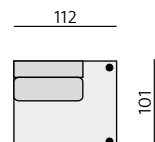

968 – element s příst. 70 P
969 – element s příst. 70 L