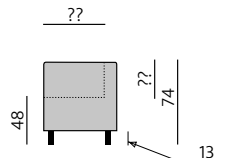

Základní rozměry:

Elementy: