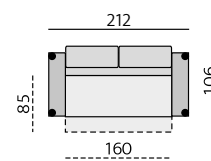

39052 – pohovka 3D 212 *)