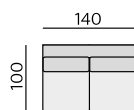

021 – dvojsedák b. p.