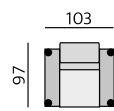

012 – křeslo **)