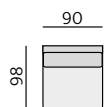

0113 – element 90 b. p.