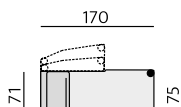

381 – dlouhé křeslo b. p.