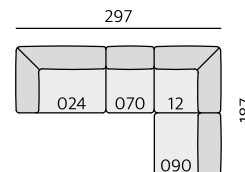

Provedení:

moderní design, paspule na hranách

Příklady sestav:

Základní rozměry:

MONTONE

C790

C791

Elementy: