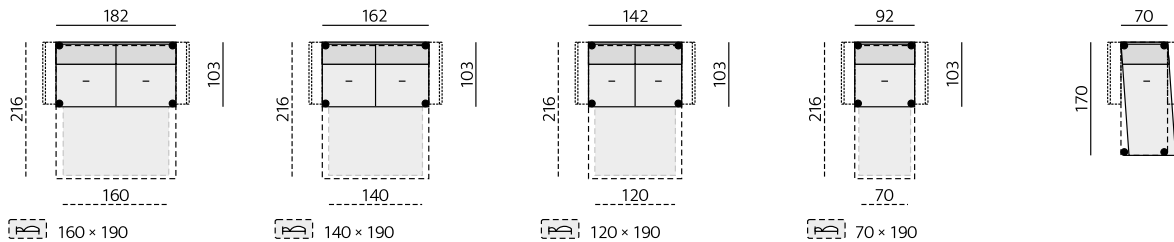

Základní rozměry:

ad *)

Elementy:

160 - pohovka rozkl. 160 b. p. *) 140 - pohovka rozkl. 140 b. p. *) 120 - pohovka rozkl. 120 b. p. *) 70 - pohovka rozkl. 70 b. p. *) 283 - dlouhé křeslo b. p.

Doporučené nohy:

Debora, Sofia

Kostra:

tvrdé dřevo, kovový rozkládací rám, překližka, DTD

Pérování:

opěrák - elastické popruhy;
sedák - PUR umístěná na odpružené kovové mřížce

Čalounění:

sedák - studená pěna;
opěrák - kvalitní PUR pěna, pružné a prodyšné polyesterové rouno

Provedení:

sedák - „volný“, opěrák - pevný

Funkce:

rozklad na lůžko 70, 120, 140, 160 cm šíře

Příklady sestav: