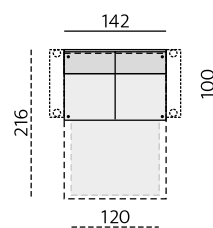

120 × 190

120 - pohovka rozkl. 120 b. p. *)