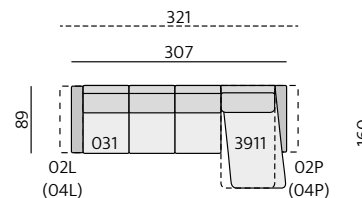

Příklady sestav:

VIANA