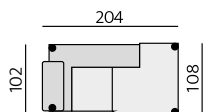

632 - poh. příst. 204 P
642 - poh. příst. 204 L