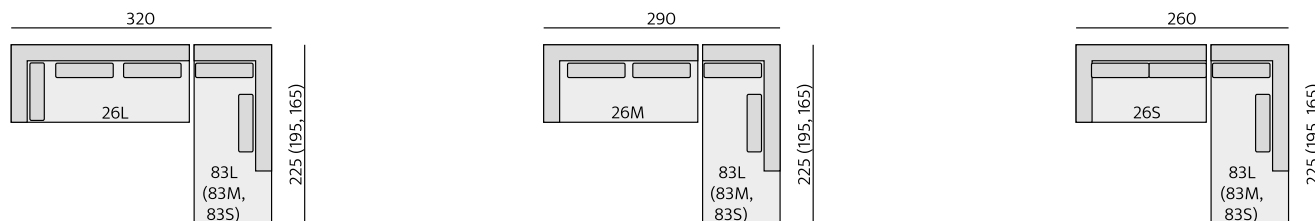

Příklady sestav:

Základní rozměry:

C580

C581

Elementy:

04P – područka zkos. P
04L – područka zkos. L

031 – trojsedák b. p.
3 × 70 cm

051 – 2,5 sedák b. p.
2 × 90 cm