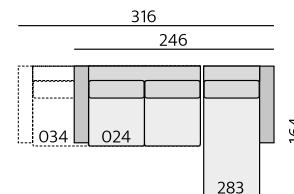

ST3232 10 cm

Pia 10 cm

Rio 10 cm

Příklady sestav:

ALBI

Základní rozměry:

C755

C756