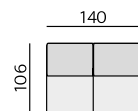

021 – dvojsedák b. p.