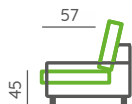

Výška a hloubka sedu