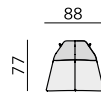

Elementy:

012 – křeslo