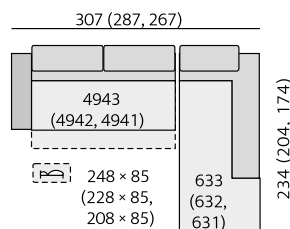

Alida 6 cm

Nicole 6 cm

Isabel 6 cm

Olivia 6 cm

ST3232 10 cm

Rio 10 cm

Příklady sestav:**SEVILLA**

Základní rozměry: