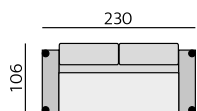

Elementy:

032 – trojsedák