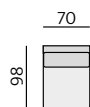

0111 – element 70 b. p.