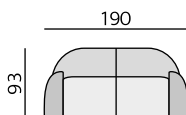

Základní rozměry:

1930

**Elementy:**

3032 – pohovka 230 cm

3025 – pohovka 190 cm

3022 – pohovka 140 cm

3012 – křeslo

Kostra: