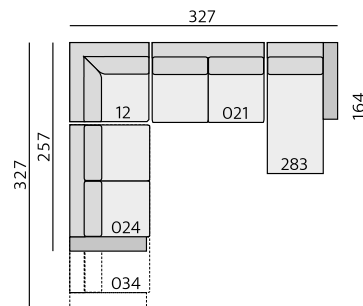

ST3232 10 cm

Pia 10 cm

Rio 10 cm

Příklady sestav:

ALBI

Základní rozměry:

C755

C756