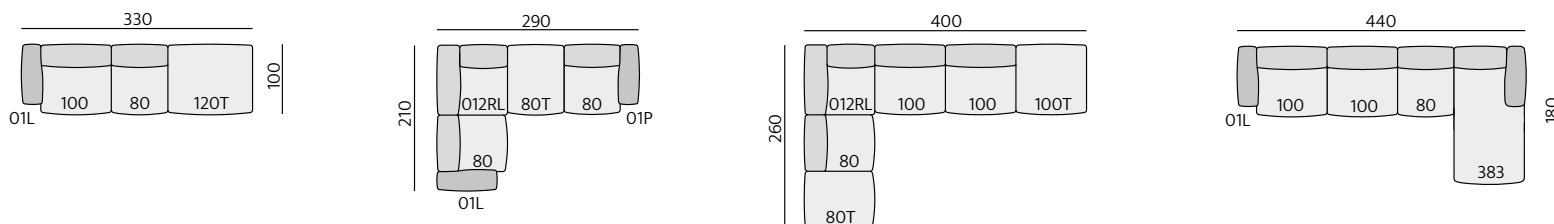

Příklady sestav: