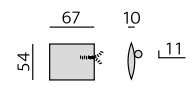

01P – bok slim P
01L – bok slim L

90 – taburet

88 – taburet úložný

15 – roh polohovací

12 – roh pravouhlý

393 – dl. šir. křeslo úl. P
294 – dl. šir. křeslo úl. L

968 – element s příst. P
969 – element s příst. L