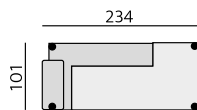

633 – poh. příst. 234 P
643 – poh. příst. 234 L