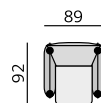

COMO

Základní rozměry:

C177

C178

Elementy:

032 – trojsedák

052 – 2,5 sedák

022 – dvojsedák