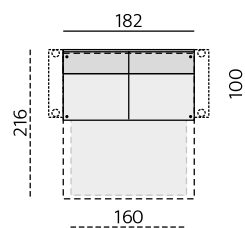

sedák – studená pěna
opěrák – kvalitní PUR pěna, pružné
a prodyšné polyesterové round

Provedení:

sedák a opěrák – pevný, ozdobné
štepování, moderní design

Příklady sestav:

Základní rozměry:

E760

E761

Elementy: