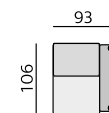

0131 – element 93 P
0141 – element 93 L