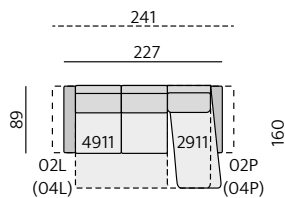

Příklady sestav:

VIANA