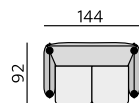

COMO

Základní rozměry:

C177

C178

Elementy:

032 – trojsedák

052 – 2,5 sedák

022 – dvojsedák