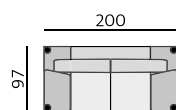

025 – dvojsedák