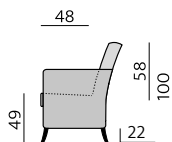

Základní rozměry:

Elementy: