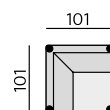

3912 – úl.křeslo široké 180 b. p.

01P – bok slim P
01L – bok slim L02P – podr. široká 24 cm P
02L – podr. široká 24 cm L03P – podr. úzká 15 cm P
03L – podr. úzká 15 cm L

12 – roh pravouhly

90 – taburet originál