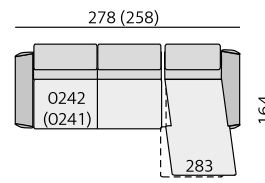

Příklady sestav:

PORTO