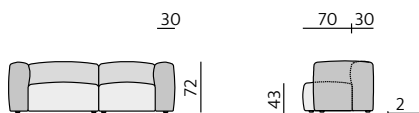

ST3232 10 cm

Isolde 10 cm

Pia 10 cm

Rio 10 cm

Příklady sestav:**BERN**

Základní rozměry:

C150

C151