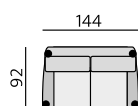

GAJA

Základní rozměry:

C750

C751

Elementy:

032 – trojsedák

022 – dvojsedák

033 – trojsedák P
034 – trojsedák L