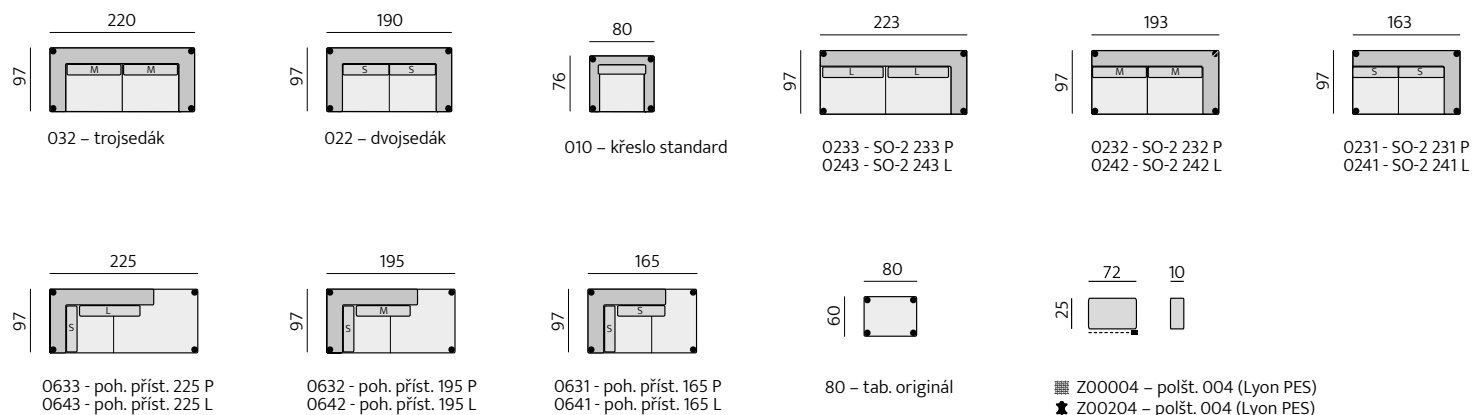

Základní rozměry:

C545

C546

Elementy:

Doporučené nohy:

Beat, Brest, Lil, Lola, Serena, Kira

Kostra:

tvrdé dřevo, překližka, OSB

Pérování:

opěrák - elastické popruhy
sedák - vlnité pružin

Čalounění:

sedák - kvalitní PUR pěna,
pružné a prodyšné polyesterové rouno
opěrákové polštáře - směs čechraný
PES a drcený PUR

Provedení:

sedák a opěrák pevný, ozdobné
štepování, moderní design,
volné polštáře velikostí S, M a L

Příklady sestav: