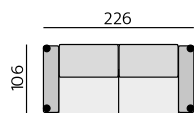

052 – 2,5 sedák