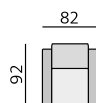

elastické popruhy, kvalitní PUR pěna,
pružné a prodyšné polyesterové rouno

Provedení:

ozdobné hřebíky na zádech

Základní rozměry:

Elementy:

052 – pohovka

012 – křeslo

Kostra: