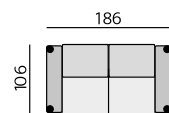

022 – dvojsedák