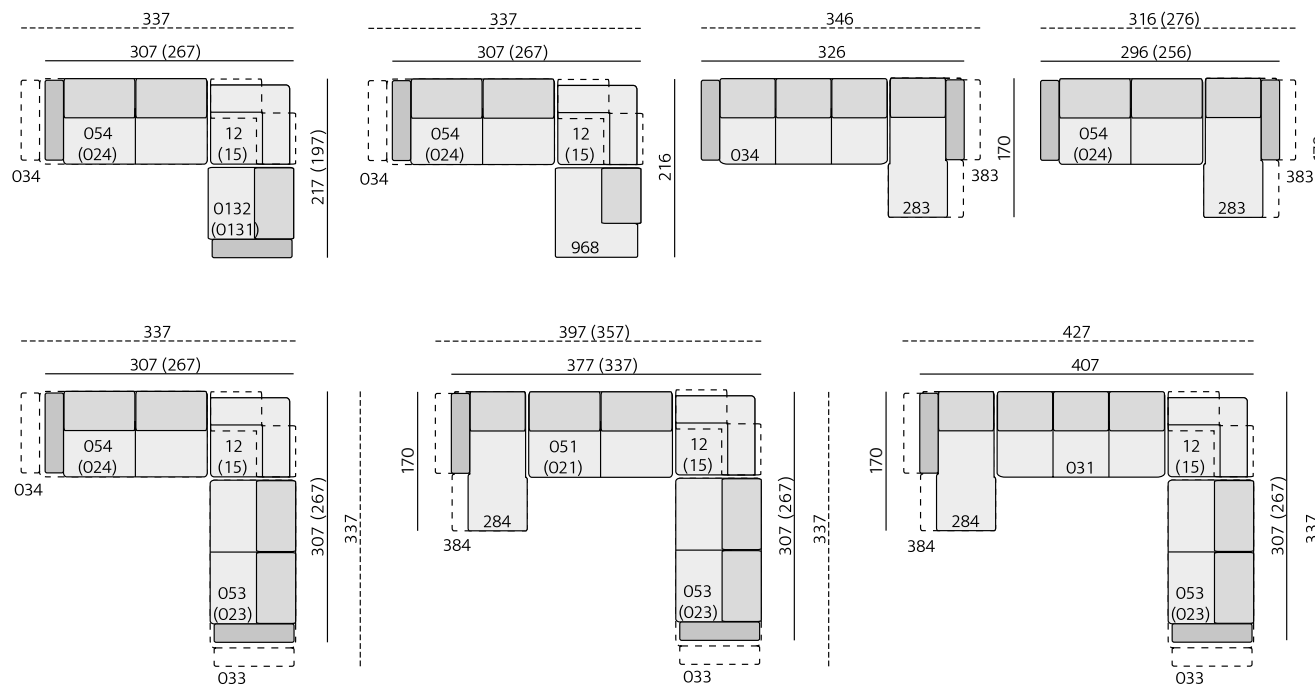

Doporučené nohy:

Alida, Isabel, Nicole, ST3232, Pia, Isolde, Rio

Kostra:

tvrdé dřevo, překližka, OSB

Pérování:

kombinace vlnitých pružin a elastických popruhů

Čalounění:

sedák a opěrák – vysoce elastické studené pěny, pružné a prodyšné polyesterové rouno, ELASTIC

Provedení:

sedák a opěrák pevný, ozdobné štepování, na přání kontrastní

Funkce:

polohovací opěráky pro pohodlné opření hlavy s nastavitelným úhlem, úložný prostor v taburetech

Příklady sestav:

BERN