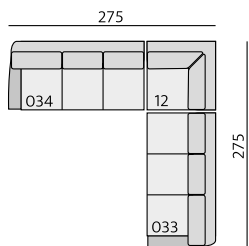

Funkce:

volitelný podhlavník (nelze umístit na kulatý roh)

Rio 10 cm

Sofia 10 cm

Příklady sestav:

LEON

Základní rozměry:

C545