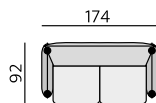

COMO

Základní rozměry:

C177

C178

Elementy:

032 – trojsedák

052 – 2,5 sedák

022 – dvojsedák