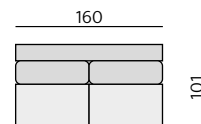

Příklady sestav:

Základní rozměry:

C580

C581

Elementy:

04P – područka zkos. P
04L – područka zkos. L

031 – trojsedák b. p.
3 × 70 cm

051 – 2,5 sedák b. p.
2 × 90 cm