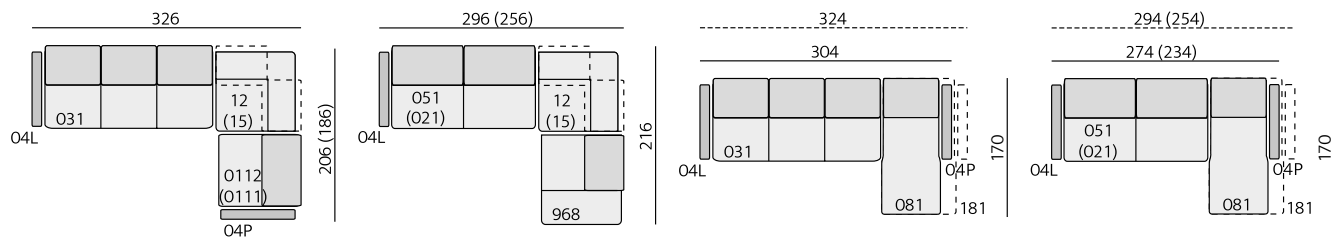

Příklady sestav:

NICE