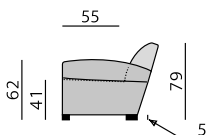

Základní rozměry:

1930

**Elementy:**

3032 – pohovka 230 cm

3025 – pohovka 190 cm

3022 – pohovka 140 cm

3012 – křeslo

Kostra: