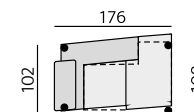

5506 - roh. dvojs. výklonný P
5507 - roh. dvojs. výklonný L