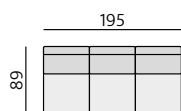

Elementy:

031 – trojsedák b. p.