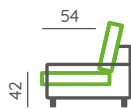

Výška a hloubka sedu