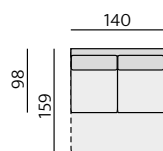

2911 – dvojsedák b. p. rozkl.