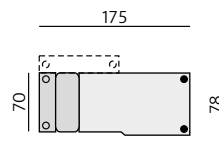

081 – dl. křeslo 70 b. p.