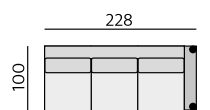

033 – trojsedák P
034 – trojsedák L