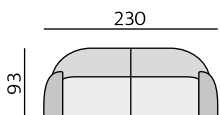

Základní rozměry:

1930

**Elementy:**

3032 – pohovka 230 cm

3025 – pohovka 190 cm

3022 – pohovka 140 cm

3012 – křeslo

Kostra: