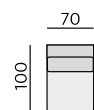

011 – element b. p.