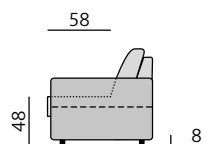

sedák – studená pěna
opěrák – kvalitní PUR pěna, pružné
a prodyšné polyesterové round

Provedení:

sedák a opěrák – pevný, ozdobné
štepování, moderní design

Příklady sestav:

Základní rozměry:

E760

E761

Elementy: