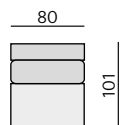

0111 – element 80 b. p.