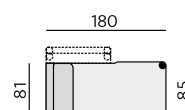

3812 – dl. křeslo široké 180 b. p.