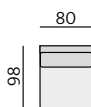

0112 – element 80 b. p.