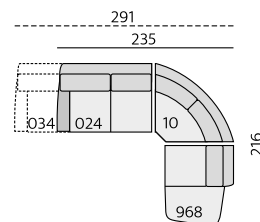

Funkce:

volitelný podhlavník (nelze umístit na kulatý roh)

Rio 10 cm

Sofia 10 cm

Příklady sestav:

LEON

Základní rozměry:

C545