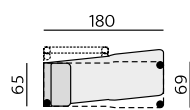

2912 – úl.křeslo 180 b. p.