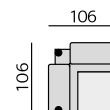

12 – roh pravouhly