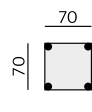

70 - taburet malý