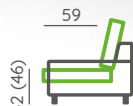

Výška a hloubka sedu