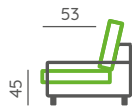

Kožené i látkové provedení

Výška a hloubka sedu

Výška nohou

Taburet

Technický list na str. 118

Vyobrazená sestava:

Půdorysný rozměr: 280 × 175 cm | **Použité elementy:** 04L / 051 / 181 / 04P

Použitý materiál: látka Touch Me 10, dřevěné nohy Alida 6 cm