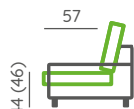

Výška a hloubka sedu