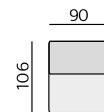

0112 – element 90 b. p.