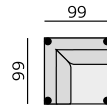

12 – roh pravouhly