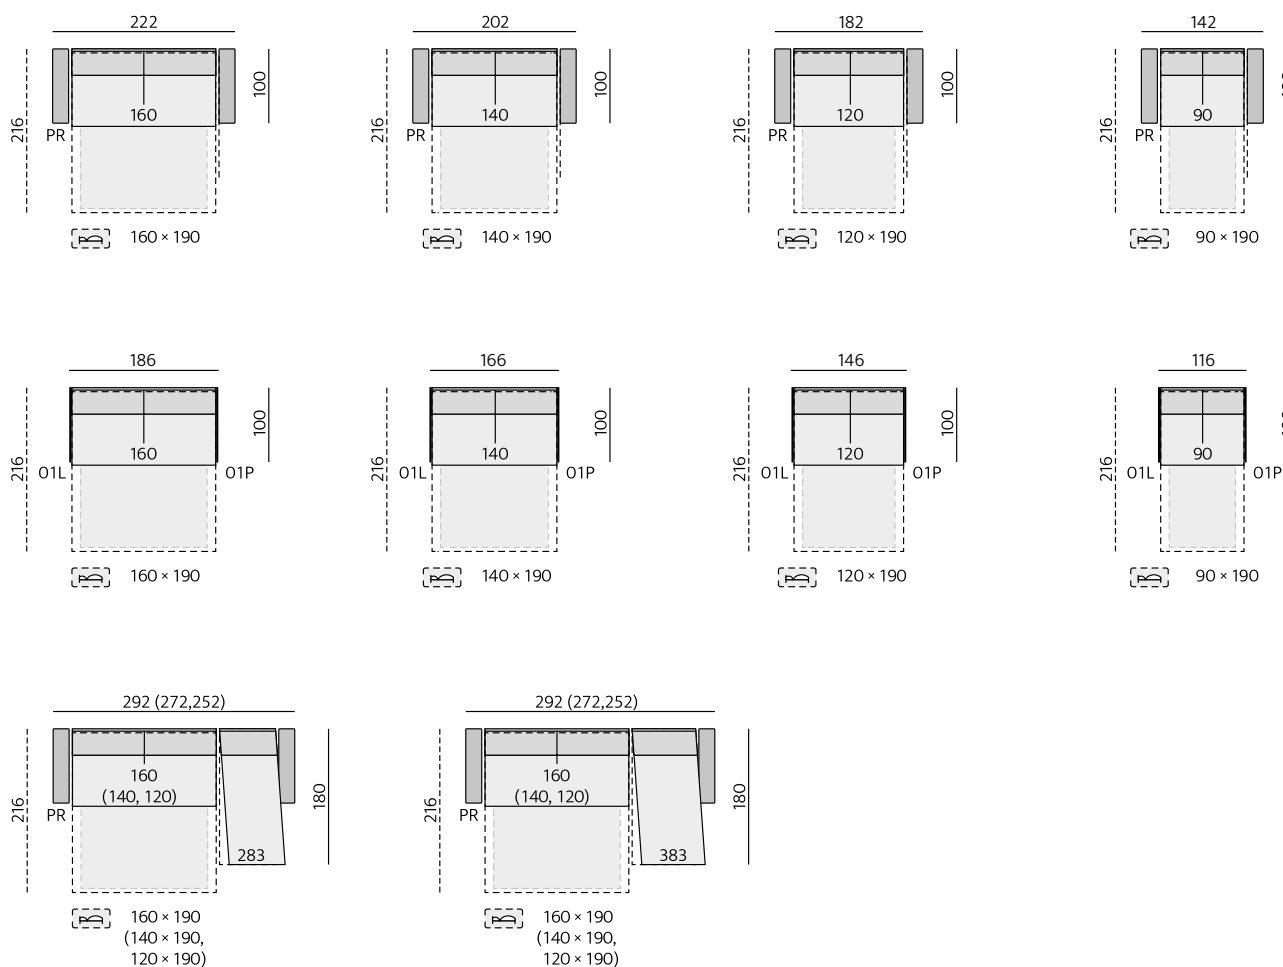

sedák – „volný“, opěrák – pevný

Funkce:

rozklad na lůžko 70, 120, 140, 160 cm šíře

Debora 8 cm

Sofia 8 cm

Příklady sestav:

CALI

Základní rozměry: