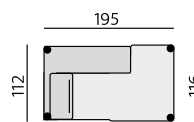

Elementy:

O1P – podr. široká úložná P
O1L – podr. široká úložná L

O2P – podr. úzká 21 cm P
O2L – podr. úzká 21 cm L

O3P – podr. široká P
O3L – podr. široká L

O632 – pohovka příst. 195 P
O642 – pohovka příst. 195 L