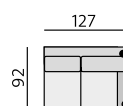

GAJA

Základní rozměry:

C750

C751

Elementy:

032 – trojsedák

022 – dvojsedák

033 – trojsedák P
034 – trojsedák L