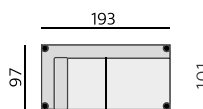

5582 – roh. dvoj. volný 193 P
5592 – roh. dvoj. volný 193 L