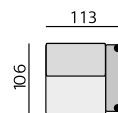

0132 – element 113 P
0142 – element 113 L