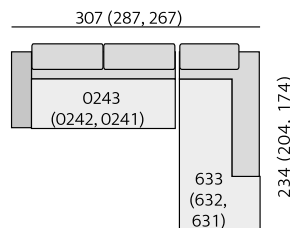

Alida 6 cm

Nicole 6 cm

Isabel 6 cm

Olivia 6 cm

ST3232 10 cm

Rio 10 cm

Příklady sestav:**SEVILLA**

Základní rozměry: