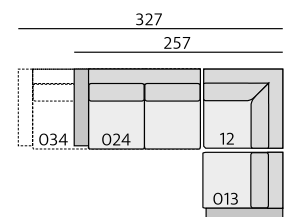

ST3232 10 cm

Pia 10 cm

Rio 10 cm

Příklady sestav:

ALBI

Základní rozměry:

C755

C756