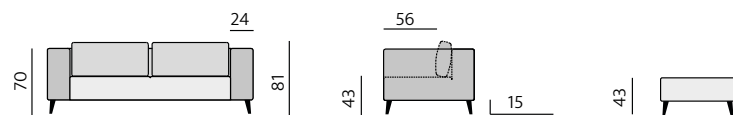

Funkce:

volitelný podhlavník (nelze umístit na kulatý roh)

Rio 10 cm

Sofia 10 cm

Příklady sestav:

LEON

Základní rozměry:

C545