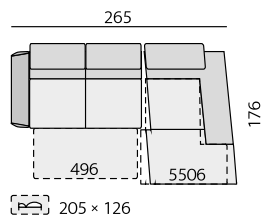

Příklady sestav:

PORTO