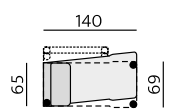

2911 – úl.křeslo 140 b. p.