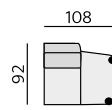

968 – element s příst. P
969 – element s příst. L