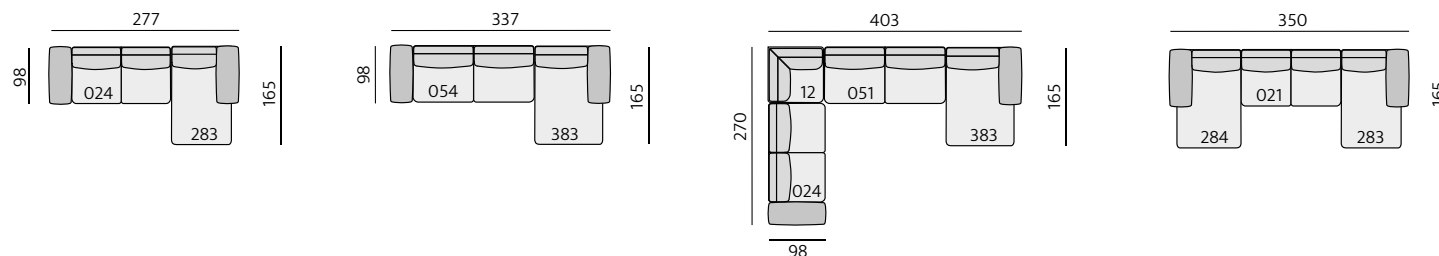

Funkce:

odnímatelné polštáře na zip, volitelný dřevěný rám

Serena 15 cm

Beat 15 cm

Brest 15 cm

Ližiny 17 cm

Příklady sestav:

Základní rozměry: