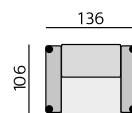

0122 – křeslo 136