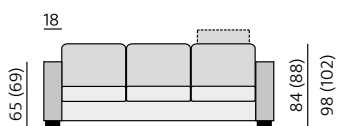

Desk medium

Rozměry: 55 × 55 × 39 cm

Materiál: dýha, kov - komaxit
/ masiv, kov - komaxit

Desk large

Rozměry: 80 × 45 × 31 cm

Materiál: dýha, kov - komaxit
/ masiv, kov - komaxit

Základní rozměry:

C770