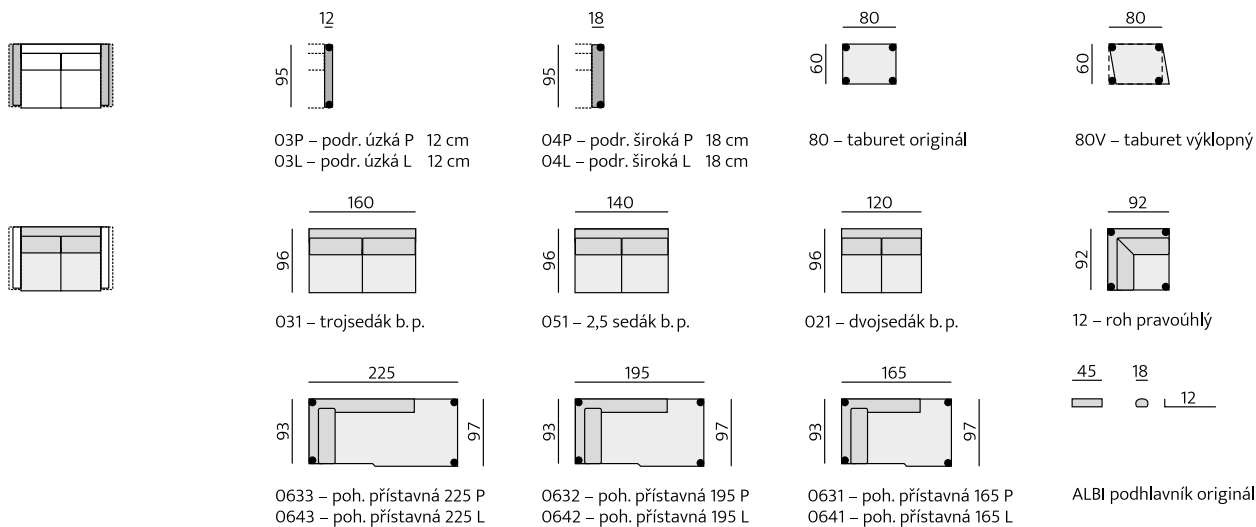

Základní rozměry:

E610

E611

Elementy:

Doporučené nohy:

Brest, Lil, Lola, Kira, Serena

Kostra:

tvrdé dřevo, překližka, OSB

Pérování:

opěrák – elastické popruhy;
sedák – vlnité pružiny

Čalounění:

sedák – studená pěna
opěrák – kvalitní PUR pěna, pružné
a prodyšné polyesterové round

Provedení:

sedák a opěrák – pevný, ozdobné
štepování, moderní design

Příklady sestav: