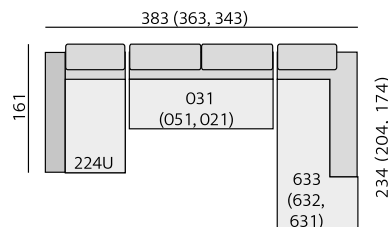

Alida 6 cm

Nicole 6 cm

Isabel 6 cm

Olivia 6 cm

ST3232 10 cm

Rio 10 cm

Příklady sestav:**SEVILLA**

Základní rozměry: