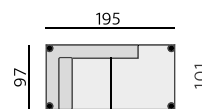

0632 – pohovka příst. 195 P
0642 – pohovka příst. 195 L