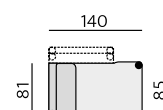

3811 – dl. křeslo široké 140 b. p.