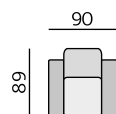

Pia 10 cm

Příklady sestav:

VIANA

1925

Základní rozměry:**Elementy:**

2532 – trojsedák

2522 – dvojsedák

2512 – křeslo