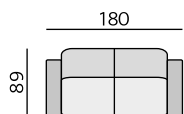

Elementy:

2532 – trojsedák