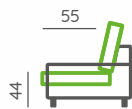

Výška a hloubka sedu

Výška nohou