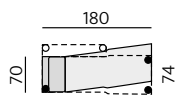

283 – dl. křeslo 70 úlož P
284 – dl. křeslo 70 úlož L