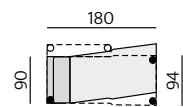

483 – dl. křeslo 90 úlož P
484 – dl. křeslo 90 úlož L