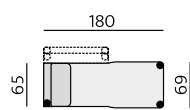

2812 – dl. křeslo 180 b. p.