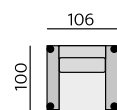

012 – křeslo