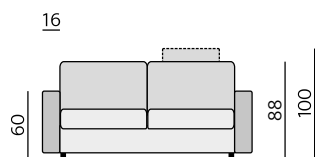

sedák – studená pěna
opěrák – kvalitní PUR pěna, pružné
a prodyšné polyesterové round

Provedení:

sedák a opěrák – pevný, ozdobné
štepování, moderní design

Příklady sestav:

Základní rozměry:

E760

E761

Elementy: