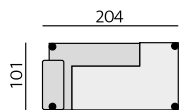

632 – poh. příst. 204 P
642 – poh. příst. 204 L