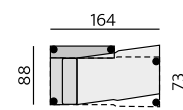

293 – dl. křeslo úl. P
294 – dl. křeslo úl. L