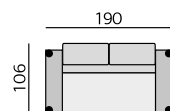

022 – dvojsedák