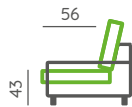

Výška a hloubka sedu