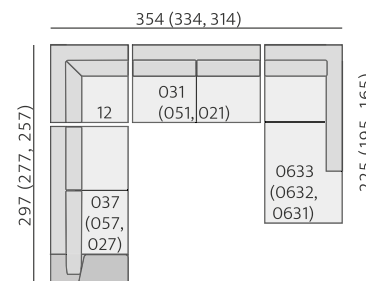

Brest 15 cm

Lil 15 cm

Lola 15 cm

Kira 15 cm

Serena 15 cm

Příklady sestav:**VERONA**

Základní rozměry:

ad *)