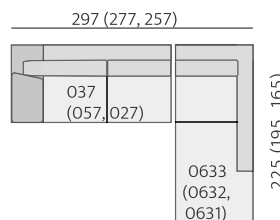

Brest 15 cm

Lil 15 cm

Lola 15 cm

Kira 15 cm

Serena 15 cm

Příklady sestav:**VERONA**

Základní rozměry:

ad *)