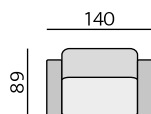

Pia 10 cm

Příklady sestav:

VIANA

1925

Základní rozměry:**Elementy:**

2532 – trojsedák

2522 – dvojsedák

2512 – křeslo