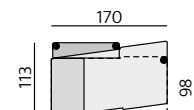

01P – bok slim P
01L – bok slim L

90 – taburet

88 – taburet úložný

15 – roh polohovací

12 – roh pravouhlý

393 – dl. šir. křeslo úl. P
294 – dl. šir. křeslo úl. L

968 – element s příst. P
969 – element s příst. L