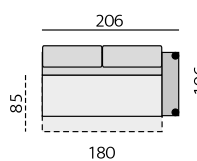

4933 – pohovka 3D 206 P *)
4943 – pohovka 3D 206 L