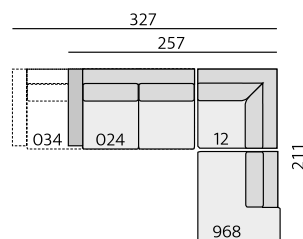

ST3232 10 cm

Pia 10 cm

Rio 10 cm

Příklady sestav:

ALBI

Základní rozměry:

C755

C756