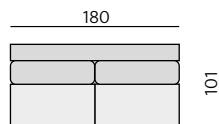

Příklady sestav:

Základní rozměry:

C580

C581

Elementy:

04P – područka zkos. P
04L – područka zkos. L

031 – trojsedák b. p.
3 × 70 cm

051 – 2,5 sedák b. p.
2 × 90 cm