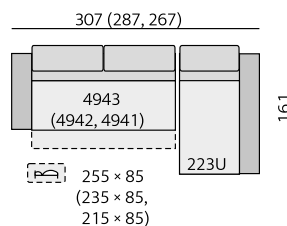

Alida 6 cm

Nicole 6 cm

Isabel 6 cm

Olivia 6 cm

ST3232 10 cm

Rio 10 cm

Příklady sestav:**SEVILLA**

Základní rozměry: