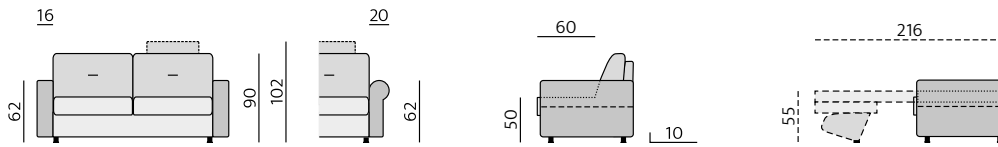

Funkce:

odnímatelné polštáře na zip, volitelný dřevěný rám

Serena 15 cm

Beat 15 cm

Brest 15 cm

Ližiny 17 cm

Příklady sestav:

Základní rozměry: