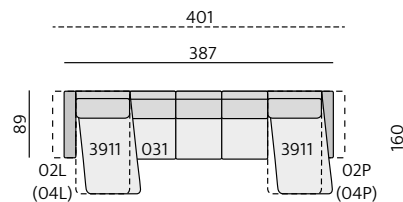

Příklady sestav:

VIANA