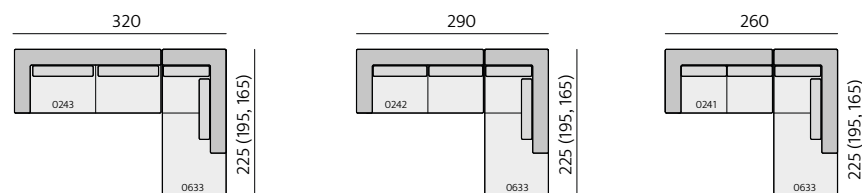

Příklady sestav:

Základní rozměry:

Elementy:

024 - dvojsedák 130L

023 - dvojsedák 130P

12 - roh

090 - element 90

070 - element 70