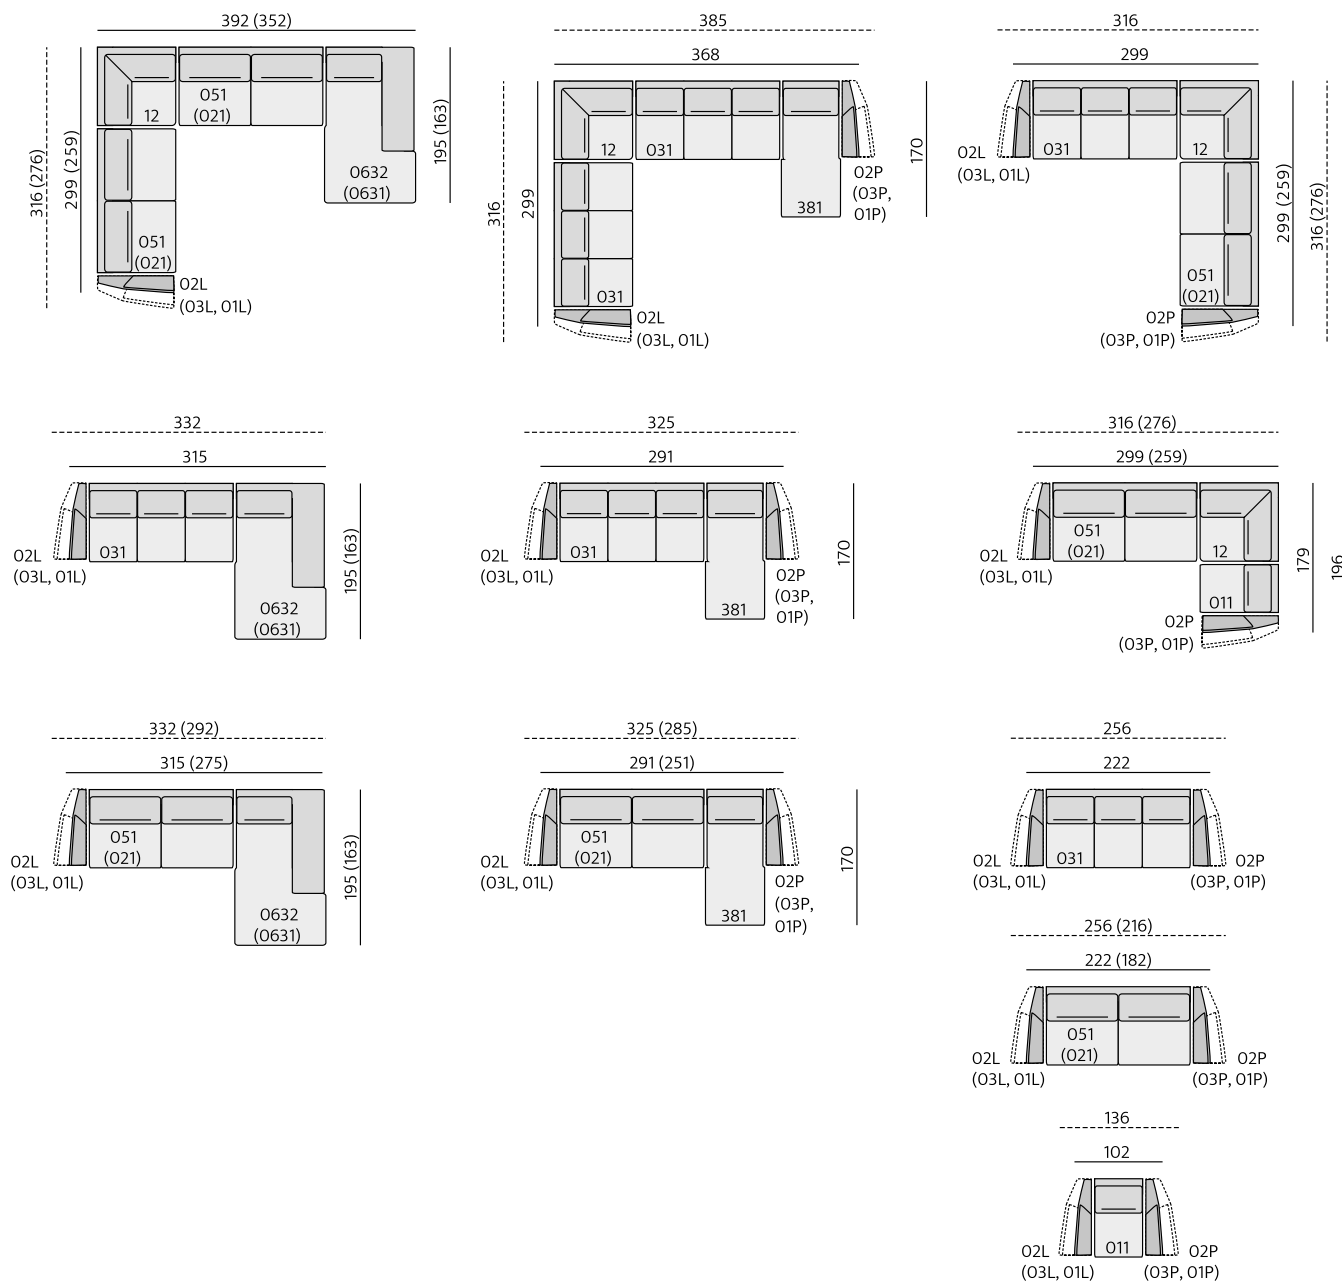

Příklady sestav:

COMO