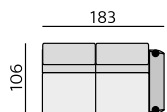

Základní rozměry:

E615

E616

Elementy:

0232 - dvojsedák 183 P
0242 - dvojsedák 183 L

0231 - dvojsedák 163 P
0241 - dvojsedák 163 L

495 - pohovka 3C P *)
496 - pohovka 3C L

283 - dlouhé křeslo výkl. P
284 - dlouhé křeslo výkl. L

5506 - roh. dvojs. výklonný P
5507 - roh. dvojs. výklonný L

632 - poh. příst. 204 P
642 - poh. příst. 204 L

631 - poh. příst. 174 P
641 - poh. příst. 174 L

70 - taburet malý

MALAGA bok slim P
MALAGA bok slim L

01P - podr. pravá P
01L - podr. levá L

Doporučené nohy:

ST3232, Porto, Rio

Kostra:

tvrdé dřevo, překližka, OSB

Pérování:

sedák – vlnité pružiny;

Čalounění:

sedák a opěrák – kvalitní PUR pěna,
pružné a prodyšné polyesterové roundo

Provedení:

sedák a opěrák – pevný, ozdobné prošíání
područky a rohů sedáků, moderní design

Funkce:

polohovací podhlavník (6 poloh 0–90°),
úložný prostor v pohovce
rozklad na dvojlůžko