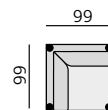

12 – roh pravouhly