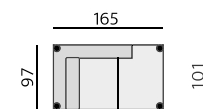

0631 – pohovka příst. 165 P
0641 – pohovka příst. 165 L