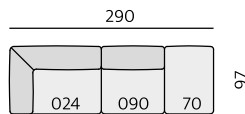

Provedení:

moderní design, paspule na hranách

Příklady sestav:

Základní rozměry:

MONTONE

C790

C791

Elementy: