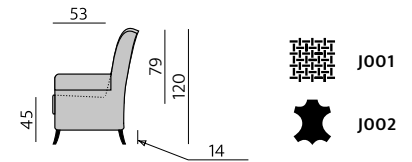

DUBLIN / DUBLIN XXL

Základní rozměry:

Elementy:

Kostra:
trdé dřevo, překližka, DTD

Pérování:
sedák – vlnité pružiny, pružinové jádro;
opěrák – elastické popruhy

Čalounění:
sedák a opěrák – kvalitní PUR pěna,
pružné a prodyšné polyesterové rouno

Provedení:
sedák a opěrák – pevný, paspule – na přání kontrastní;
tradiční a pohodlný ušák

Základní rozměry:

Elementy:

Kostra:
tvrdé dřevo, překližka

Pérování:
sedák a opěrák – elastické popruhy

Čalounění:
sedák a opěrák – kvalitní PUR pěna,
pružné a prodyšné polyesterové rouno

Provedení:
sedák a opěrák – pevný, ozdobné
štepování, solitér