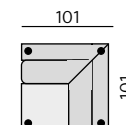

Základní rozměry:

C580

C581

Elementy:

12 – roh

Doporučené nohy:

Alida, Isabel, Nicole, ST3232, Pia, Isolde, Rio

Kostra:

tvrdé dřevo, překližka, OSB

Pérování:

kombinace vlnitých pružin a elastických popruhů

Čalounění:

kvalitní PUR pěny, pružné a prodyšné polyesterové round

Provedení:

sedák pevný, opěrák volný, moderní design, kontrastní šití

Funkce:

volné polštáře