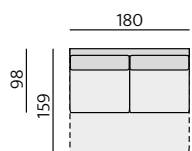

4911 – 2,5 seďák b. p. rozkl.