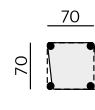

01P – bok slim P
01L – bok slim L

90 – taburet

88 – taburet úložný

15 – roh polohovací

12 – roh pravouhlý

393 – dl. šir. křeslo úl. P
294 – dl. šir. křeslo úl. L

968 – element s příst. P
969 – element s příst. L