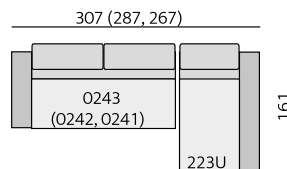

Alida 6 cm

Nicole 6 cm

Isabel 6 cm

Olivia 6 cm

ST3232 10 cm

Rio 10 cm

Příklady sestav:**SEVILLA**

Základní rozměry: