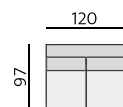

021 – dvojsedák b. p.