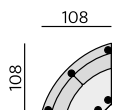

10 – roh kulaty