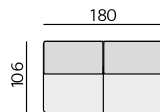

051 – 2,5 sedák b. p.