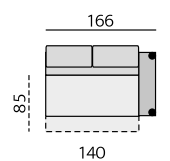

4931 – pohovka 3D 166 P *)
4941 – pohovka 3D 166 L