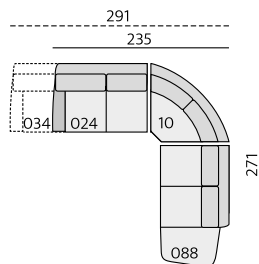

Funkce:

volitelný podhlavník (nelze umístit na kulatý roh)

Rio 10 cm

Sofia 10 cm

Příklady sestav:

LEON

Základní rozměry:

C545