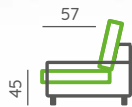

Výška a hloubka sedu