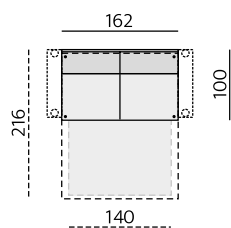

140 × 190

140 - pohovka rozkl. 140 b. p. *)