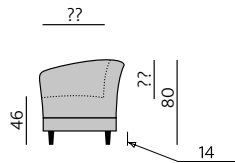

PHOENIX

Základní rozměry:

Elementy:

012 – křeslo

Kostra:
překlíčka

Čalounění:
sedák a opěrák – vysoce elastické studené pěny

Provedení:
ozdobné štepování, na přání kontrastní, moderní design

Základní rozměry: