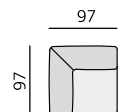

Příklady sestav:

Základní rozměry:

Elementy:

024 - dvojsedák 130L

023 - dvojsedák 130P

12 - roh

090 - element 90

070 - element 70