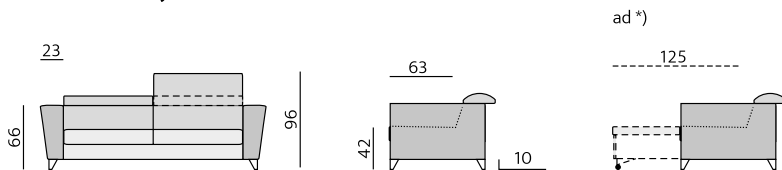

Provedení:

sedák - „volný“, opěrák - pevný

Funkce:

rozklad na lůžko 70, 120, 140, 160 cm šíře

Debora 10 cm

Sofia 10 cm

Příklady sestav:

Základní rozměry: