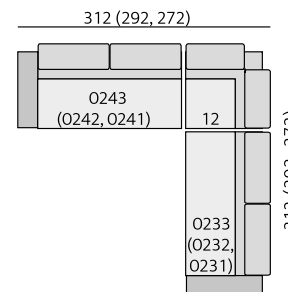

Alida 6 cm

Nicole 6 cm

Isabel 6 cm

Olivia 6 cm

ST3232 10 cm

Rio 10 cm

Příklady sestav:**SEVILLA**

Základní rozměry: