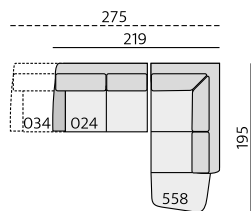

Funkce:

volitelný podhlavník (nelze umístit na kulatý roh)

Rio 10 cm

Sofia 10 cm

Příklady sestav:

LEON

Základní rozměry:

C545