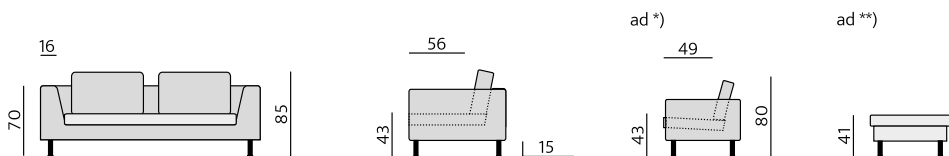

opěrák – elastické popruhy

Čalounění:

sedák a opěrák – kvalitní PUR pěna,
pružné a prodyšné polyesterové rouno

Provedení:

sedák a opěrák pevný, ozdobný
vlajkový šev

Brest 15 cm

Serena 15 cm

Základní rozměry: