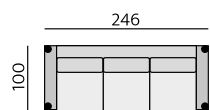

Elementy:

032 – trojsedák