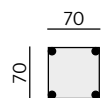

283 - dlouhé křeslo b. p.

383 - dl. křeslo šir. b. p.

PR - područka rovná 1 pár

01P - bok slim P
01L - bok slim L

90 - taburet

ALBI podhlavník originál

Doporučené nohy:

Debora, Sofia