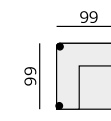

01P – bok slim P
01L – bok slim L

90 – taburet

88 – taburet úložný

15 – roh polohovací

12 – roh pravouhlý

393 – dl. šir. křeslo úl. P
294 – dl. šir. křeslo úl. L

968 – element s příst. P
969 – element s příst. L