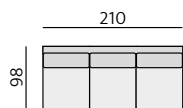

Provedení:

moderní design, paspule na hranách

Příklady sestav:

Základní rozměry:

MONTONE

C790

C791

Elementy: