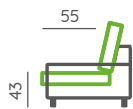

Výška a hloubka sedu

Výška nohou

Polohovací područka

Volitelný podhlavník

Úložný taburet

Technický list na str. 112

Vyobrazená sestava:

Půdorysný rozměr: 227 × 160 cm | **Použité elementy:** 02L / 4911 / 2911 / 02P