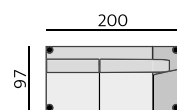

Základní rozměry:

E515

E516

Elementy:

035 – trojsedák

055 – 2,5 sedák

025 – dvojsedák

036 – trojsedák P
037 – trojsedák L