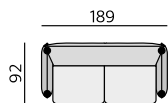

COMO

Základní rozměry:

C177

C178

Elementy:

032 – trojsedák

052 – 2,5 sedák

022 – dvojsedák