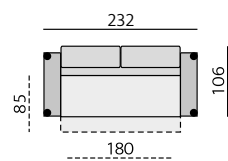

39032 – pohovka 3D 232 *)