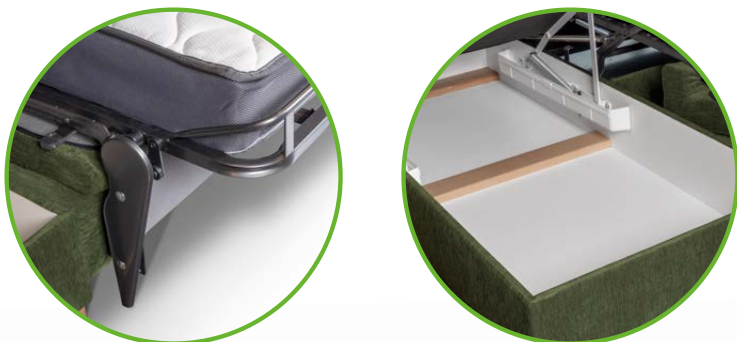

Cali

Pokud hledáte mimořádně kvalitní rozkládací sedací soupravu, určenou pro stálé spaní, pak je Cali tou pravou volbou. Sedačku snadno změňte pomocí šikového rozkládacího systému na pohodlné dvojlůžko, disponující komfortní matrací výšky 16 cm. Cali dává možnost výběru z několika šířek rozkladů, díky kterým je tento model vhodný i do menších bytů. Je-li libo úložný prostor, tak ten můžete najít prakticky ukrytý v dlouhém křesle, kam lze ukládat různé doplňky. Opěrky se dají v případě potřeby doplnit o podhlavník, který zajistí pohodlné opření hlavy.