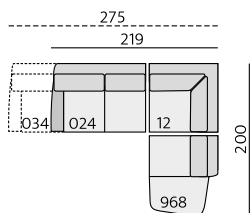

Funkce:

volitelný podhlavník (nelze umístit na kulatý roh)

Rio 10 cm

Sofia 10 cm

Příklady sestav:

LEON

Základní rozměry:

C545