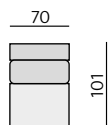

0110 – element 70 b. p.