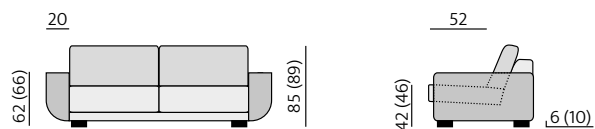

Příklady sestav:

Základní rozměry:

C580

C581

Elementy:

04P – područka zkos. P
04L – područka zkos. L

031 – trojsedák b. p.
3 × 70 cm

051 – 2,5 sedák b. p.
2 × 90 cm