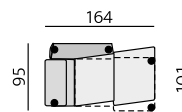

Základní rozměry:

E615

E616

Elementy:

0232 - dvojsedák 183 P
0242 - dvojsedák 183 L

0231 - dvojsedák 163 P
0241 - dvojsedák 163 L

495 - pohovka 3C P *)
496 - pohovka 3C L

283 - dlouhé křeslo výkl. P
284 - dlouhé křeslo výkl. L

5506 - roh. dvojs. výklonný P
5507 - roh. dvojs. výklonný L

632 - poh. příst. 204 P
642 - poh. příst. 204 L

631 - poh. příst. 174 P
641 - poh. příst. 174 L

70 - taburet malý

MALAGA bok slim P
MALAGA bok slim L

01P - podr. pravá P
01L - podr. levá L

Doporučené nohy:

ST3232, Porto, Rio

Kostra:

tvrdé dřevo, překližka, OSB

Pérování:

sedák – vlnité pružiny;

Čalounění:

sedák a opěrák – kvalitní PUR pěna,
pružné a prodyšné polyesterové roundo

Provedení:

sedák a opěrák – pevný, ozdobné prošíání
područky a rohů sedáků, moderní design

Funkce:

polohovací podhlavník (6 poloh 0–90°),
úložný prostor v pohovce
rozklad na dvojlůžko