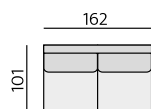

ELBA

Základní rozměry:

E630

E631

Elementy:

031 – trojsedák b. p.

051 – 2,5 sedák b. p.

021 – dvojsedák b. p.