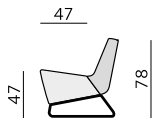

PHOENIX

Základní rozměry:

Elementy:

012 – křeslo

Kostra:
překlíčka

Čalounění:
sedák a opěrák – vysoce elastické studené pěny

Provedení:
ozdobné štepování, na přání kontrastní, moderní design

Základní rozměry: