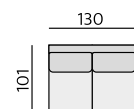

ELBA

Základní rozměry:

E630

E631

Elementy:

031 – trojsedák b. p.

051 – 2,5 sedák b. p.

021 – dvojsedák b. p.