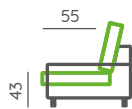

Výška a hloubka sedu