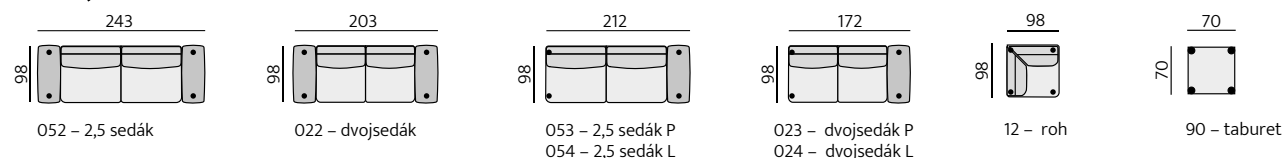

Kira 15 cm

Serena 15 cm

Příklady sestav:

NICE

Základní rozměry:

C400

C401

Elementy: