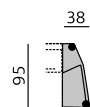

C780

C781

Elementy:

O1P – podr. široká úložná P
O1L – podr. široká úložná L

O2P – podr. úzká 21 cm P
O2L – podr. úzká 21 cm L

O3P – podr. široká P
O3L – podr. široká L

O632 – pohovka příst. 195 P
O642 – pohovka příst. 195 L