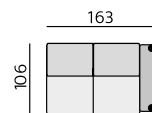

023 – dvojsedák P
024 – dvojsedák L