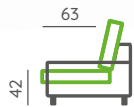

Výška a hloubka sedu

Výška nohou