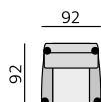

013 – element P
014 – element L

012 – křeslo

90 – taburet originál

69 – podhlavnik originál

Doporučené nohy:

Rio, Sofia

Kostra:

tvrdé dřevo, překližka, DTD