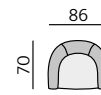

Elementy:

012 – křeslo