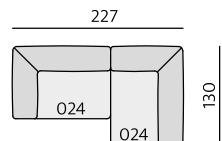

Příklady sestav: