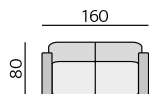

Elementy:

4022 – pohovka