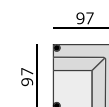

12 – roh pravouhly