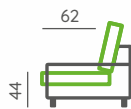

Výška a hloubka sedu

Výška kluzáků

Taburet