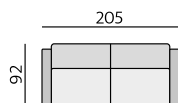

elastické popruhy, kvalitní PUR pěna,
pružné a prodyšné polyesterové rouno

Provedení:

ozdobné hřebíky na zádech

Základní rozměry:

Elementy:

052 – pohovka

012 – křeslo

Kostra: