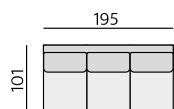

Elementy:

031 – trojsedák b. p.