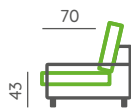

Výška a hloubka sedu

Výška kluzáků

Taburet