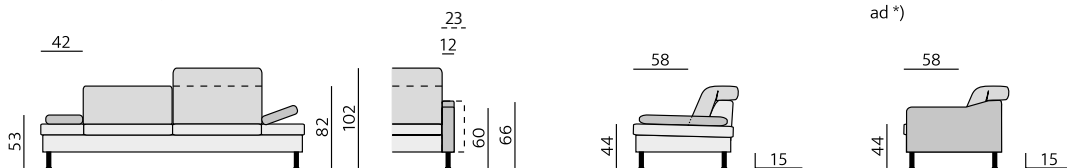

Základní rozměry: