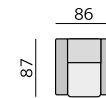

843XXL – křeslo ušák XXL

Kostra:
trdé dřevo, překližka, DTD

Pérování:
sedák – vlnité pružiny, pružinové jádro;
opěrák – elastické popruhy

Čalounění:
sedák a opěrák – kvalitní PUR pěna,
pružné a prodyšné polyesterové rouno

Provedení:
sedák a opěrák – pevný, paspule – na přání kontrastní;
tradiční a pohodlný ušák