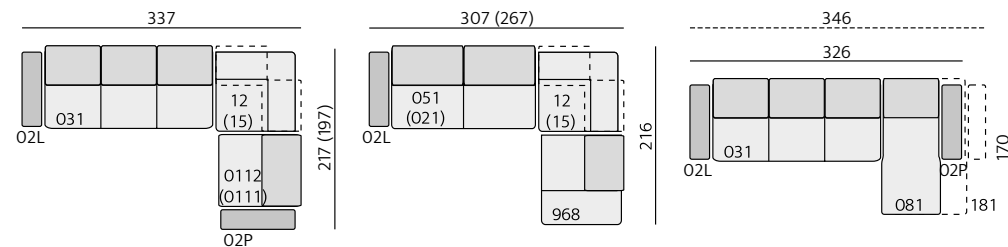

Příklady sestav:

NICE