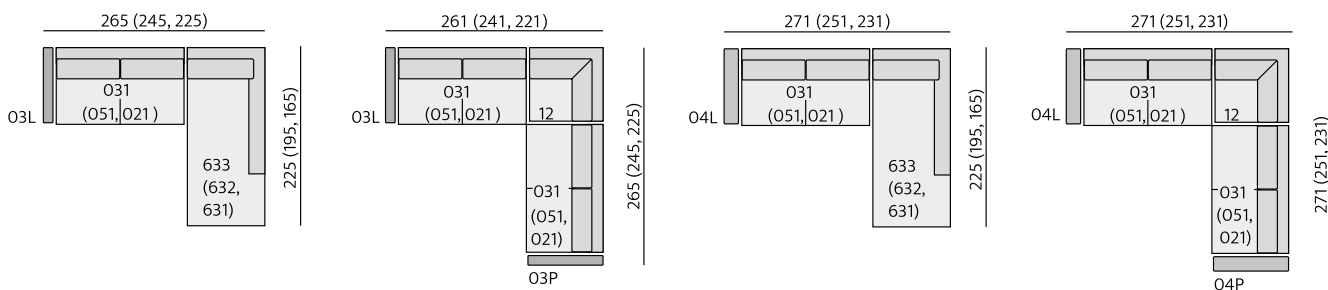

Příklady sestav: