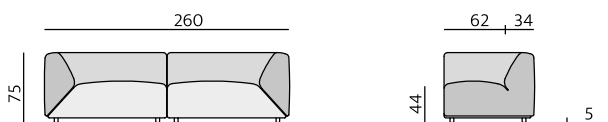

Základní rozměry: