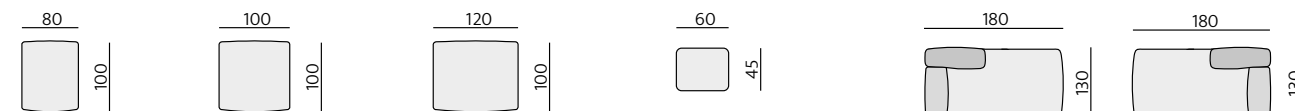

Základní rozměry:

C150

C151

Elementy:

01P – područka P
01L – područka L

080 – element 80

100 – element 100

012RP – roh P

012RL – roh L

283 – dl. křeslo P

284 – dl. křeslo L

80T – taburet 80

100T – taburet 100

120T – taburet 120

C150010 – volný polštář

383 – dl. křeslo šir. P

384 – dl. křeslo šir. L

Tvrdé dřevo, OSB, DTD

Pérování:

Opěrák - elastické popruhy
sedák – lamely

sedák – studená pěna,
celopěnové provedení sedáku
opěrák – studená pěna

Provedení:

sedák a opěrák – pevný,
moderní design

Příklady sestav: