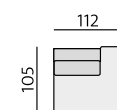

968 - element s příst. P
969 - element s příst. L