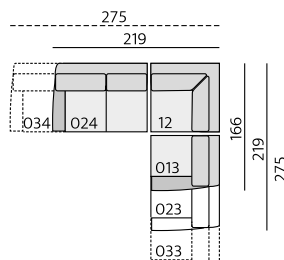

Funkce:

volitelný podhlavník (nelze umístit na kulatý roh)

Rio 10 cm

Sofia 10 cm

Příklady sestav:

LEON

Základní rozměry:

C545