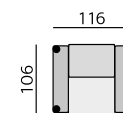

0121 – křeslo 116