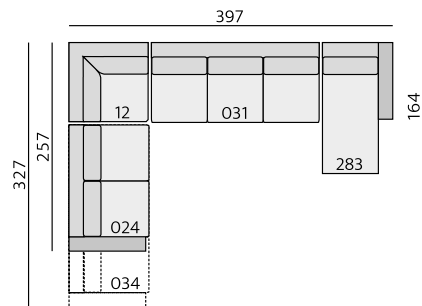

ST3232 10 cm

Pia 10 cm

Rio 10 cm

Příklady sestav:

ALBI

Základní rozměry:

C755

C756