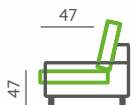

Výška a hloubka sedu