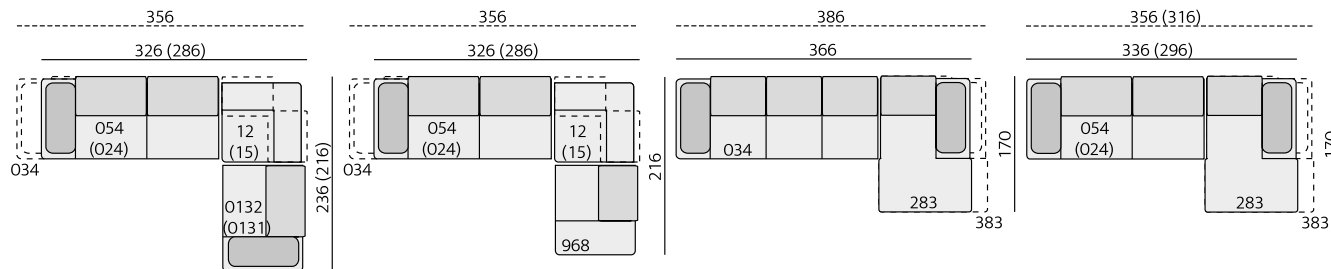

Příklady sestav:

NICE