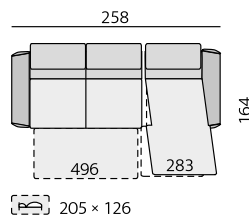

Příklady sestav:

PORTO