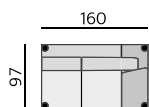

026 – dvojsedák P
027 – dvojsedák L