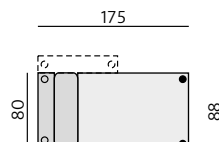

181 – dl. křeslo 80 b. p.