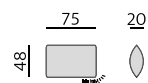

012 – křeslo *)

80 – taburet originál 80 **)

80V – taburet 80 výkl. **)

159V – taburet 159 výkl. **)

369 – double 3 podhl. kul.
569 – double 2,5 podhl. kul.

269 – double 2 podhl. kul.

69 – podhlavnik kulatý