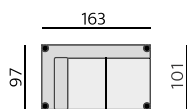

5581 – roh. dvoj. volný 163 P
5591 – roh. dvoj. volný 163 L