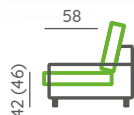

Výška a hloubka sedu