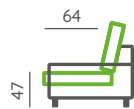

Výška a hloubka sedu