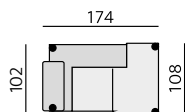

631 - poh. příst. 174 P
641 - poh. příst. 174 L