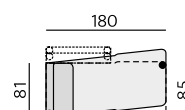

3912 – úl.křeslo široké 180 b. p.

01P – bok slim P
01L – bok slim L02P – podr. široká 24 cm P
02L – podr. široká 24 cm L03P – podr. úzká 15 cm P
03L – podr. úzká 15 cm L

12 – roh pravouhly

90 – taburet originál