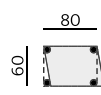

80V – taburet 80 výkl. **)