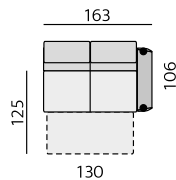

495 - pohovka 3C P *)
496 - pohovka 3C L