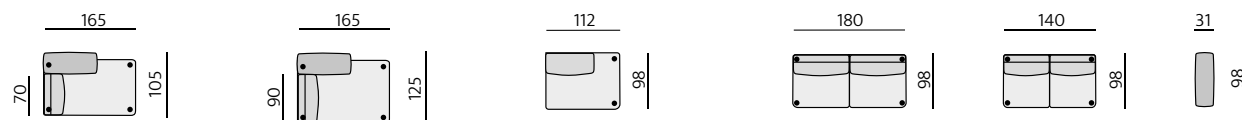

053 - 2,5 sedák P
054 - 2,5 sedák L

023 - dvojsedák P
024 - dvojsedák L

383 - dl. křeslo široké P
384 - dl. křeslo široké L

968 - element s příst. P
969 - element s příst. L

051 - 2,5 sedák b. p.

021 - dvojsedák b. p.

02P - podr. pravá
02L - podr. levá

283 - dlouhé křeslo P
284 - dlouhé křeslo L