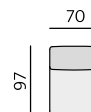

Příklady sestav:

Základní rozměry:

Elementy:

024 - dvojsedák 130L

023 - dvojsedák 130P

12 - roh

090 - element 90

070 - element 70