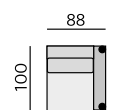

013 – element P
014 – element L