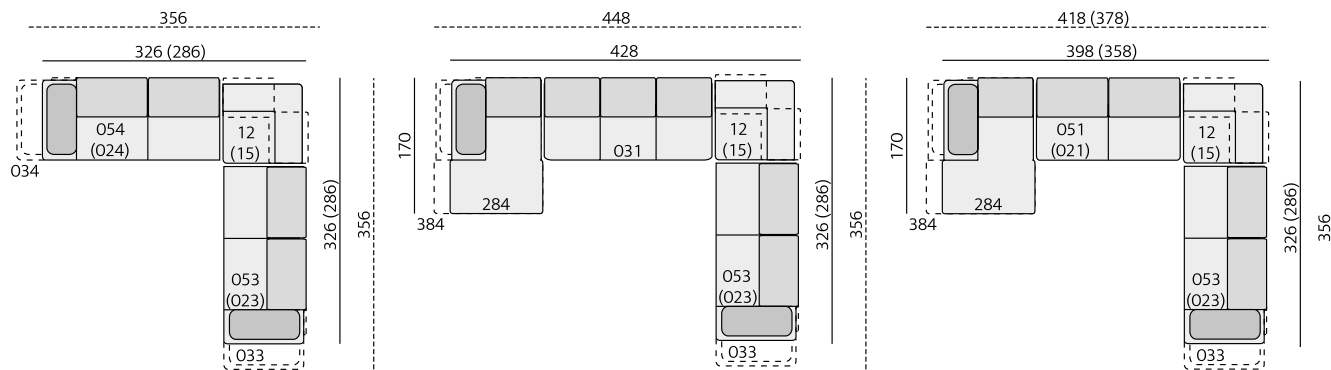

Příklady sestav:

NICE