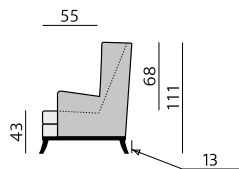

Základní rozměry:

Elementy:

012 – křeslo ušák

80 – taburet 82 x 50 cm

VOGUE

Kostra:
tvrdé dřevo, překlíčka

Pérování:
sedák a opěrák – elastické popruhy

Čalounění:
sedák a opěrák – kvalitní PUR pěna,
pružné a prodyšné polyesterové rouno

Provedení:
sedák a opěrák – pevný, vně paspule;
solitér