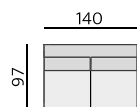

051 – 2,5 sedák b. p.