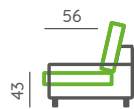

Výška a hloubka sedu