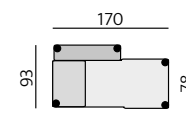

283 – dlouhé křeslo P
284 – dlouhé křeslo L