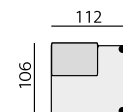

88 – taburet úložný

15 – roh polohovací

12 – roh pravouhlý

393 – dl. šir. křeslo úl. P
294 – dl. šir. křeslo úl. L

968 – element s příst. P
969 – element s příst. L

Z00018 – polštářek 018
Z00218 – polštářek 018