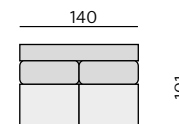

021 – dvojsedák b. p.
2 × 70 cm