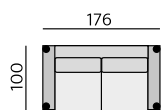

022 – dvojsedák