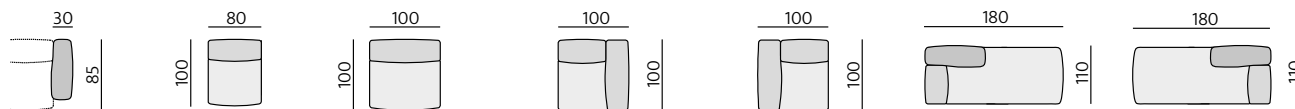

Základní rozměry:

C150

C151

Elementy:

01P – područka P
01L – područka L

080 – element 80

100 – element 100

012RP – roh P

012RL – roh L

283 – dl. křeslo P

284 – dl. křeslo L