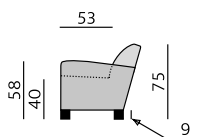

1940

Základní rozměry: