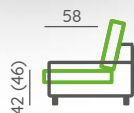

Výška a hloubka sedu