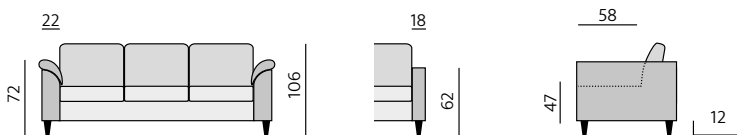

Provedení:

moderní design, paspule na hranách

Příklady sestav:

Základní rozměry:

MONTONE

C790

C791

Elementy: