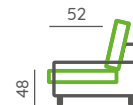

Výška a hloubka sedu