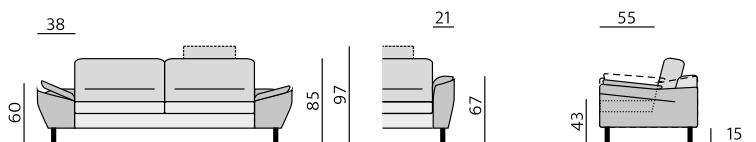

sedák – „volný“, opěrák – pevný

Funkce:

rozklad na lůžko 70, 120, 140, 160 cm šíře

Debora 8 cm

Sofia 8 cm

Příklady sestav:

CALI

Základní rozměry: