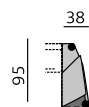

Elementy:

O1P – podr. široká úložná P
O1L – podr. široká úložná L