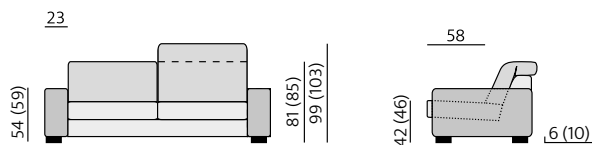

ST3232 10 cm

Pia 10 cm

Rio 10 cm

Příklady sestav:

ALBI

Základní rozměry:

C755

C756