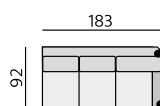

GAJA

Základní rozměry:

C750

C751

Elementy:

032 – trojsedák

022 – dvojsedák

033 – trojsedák P
034 – trojsedák L