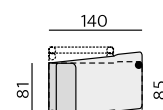

3911 – úl.křeslo široké 140 b. p.