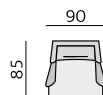

Základní rozměry:

Elementy:

012 – křeslo ušák

80 – taburet 82 x 50 cm

VOGUE

Kostra:
tvrdé dřevo, překlíčka

Pérování:
sedák a opěrák – elastické popruhy

Čalounění:
sedák a opěrák – kvalitní PUR pěna,
pružné a prodyšné polyesterové rouno