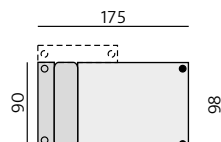

281 – dl. křeslo 90 b. p.