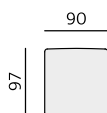

Příklady sestav:

Základní rozměry:

Elementy:

024 - dvojsedák 130L

023 - dvojsedák 130P

12 - roh

090 - element 90

070 - element 70