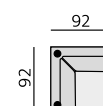

12 – roh pravouhly