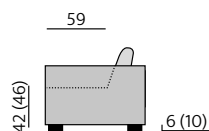

Desk medium

Rozměry: 55 × 55 × 39 cm

Materiál: dýha, kov - komaxit
/ masiv, kov - komaxit

Desk large

Rozměry: 80 × 45 × 31 cm

Materiál: dýha, kov - komaxit
/ masiv, kov - komaxit

Základní rozměry:

C770