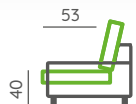

Výška a hloubka sedu