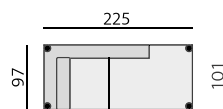

0633 – pohovka příst. 225 P
0643 – pohovka příst. 225 L