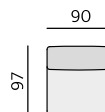

Příklady sestav:

Základní rozměry:

Elementy:

024 - dvojsedák 130L

023 - dvojsedák 130P

12 - roh

090 - element 90

070 - element 70