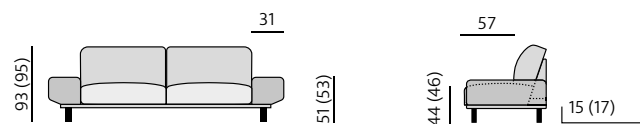

Kira 15 cm

Serena 15 cm

Příklady sestav:

NICE

Základní rozměry:

C400

C401

Elementy: