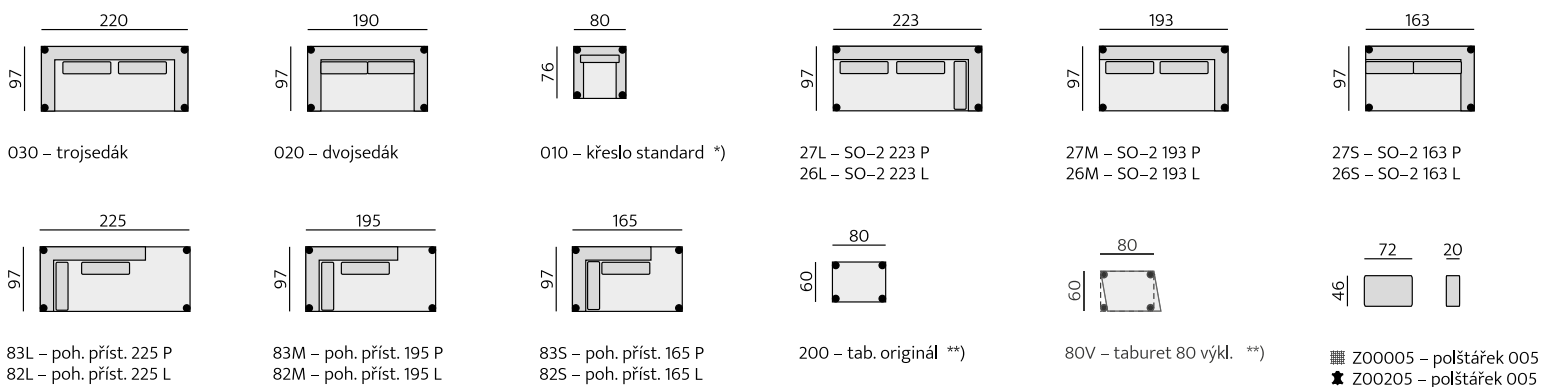

Základní rozměry:

Elementy:

Doporučené nohy:

Beat, Brest, Lil, Lola, Serena, Kira

Kostra:

tvrdé dřevo, překližka, OSB

Pérování:

sedák – vlnité pružiny;
opěrák – elastické popruhy

Čalounění:

sedák a opěrák – kvalitní PUR pěna,
pružné a prodyšné polyesterové rouno,
opěrákové polštáře – směs čechraný
PES a drčený PUR

Provedení:

sedák a opěrák pevný, ozdobné
štepování, moderní design,
volné polštáře

Příklady sestav: