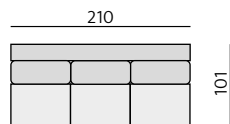

Příklady sestav:

Základní rozměry:

C580

C581

Elementy:

04P – područka zkos. P
04L – područka zkos. L

031 – trojsedák b. p.
3 × 70 cm

051 – 2,5 sedák b. p.
2 × 90 cm