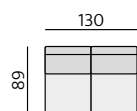

021 – dvojsedák b. p.