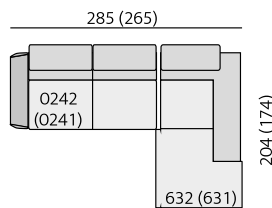

ST3232 10 cm

Porto 10 cm

Rio 10 cm

Příklady sestav:

PORTO

Základní rozměry:

E580

E581