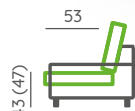

Výška a hloubka sedu