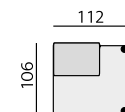

01P – bok slim P
01L – bok slim L

90 – taburet

88 – taburet úložný

15 – roh polohovací

12 – roh pravouhlý

393 – dl. šir. křeslo úl. P
294 – dl. šir. křeslo úl. L

968 – element s příst. P
969 – element s příst. L