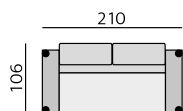

052 – 2,5 sedák