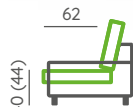

Výška a hloubka sedu