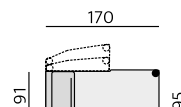

281 – dl. křeslo široké b. p.

90 – taburet

ALBI podhlavník originál

Doporučené nohy:

Brest, Lil, Lola, Serena, Kira

Kostra:

tvrdé dřevo, překližka, OSB

Pérování:

sedák – vlnité pružiny;
opěrák – elastické popruhy

Čalounění:

opěrák – kvalitní PUR pěna;
sedák – vysoce elastické studené pěny,
pružné a prodyšné polyesterové rouno,
ELASTIC

Provedení:

sedák a opěrák – pevný, ozdobné
štepování, na přání kontrastní,
moderní design