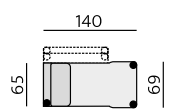

2811 – dl. křeslo 140 b. p.