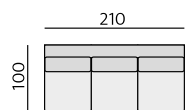

031 – trojsedák b. p.