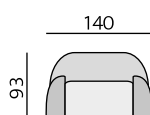

Základní rozměry:

1930

**Elementy:**

3032 – pohovka 230 cm

3025 – pohovka 190 cm

3022 – pohovka 140 cm

3012 – křeslo

Kostra: