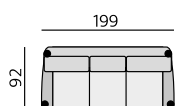

GAJA

Základní rozměry:

C750

C751

Elementy:

032 – trojsedák

022 – dvojsedák

033 – trojsedák P
034 – trojsedák L