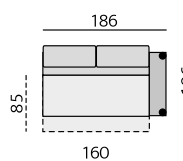

4932 – pohovka 3D 186 P *)
4942 – pohovka 3D 186 L