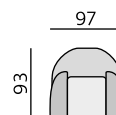

Základní rozměry:

1930

**Elementy:**

3032 – pohovka 230 cm

3025 – pohovka 190 cm

3022 – pohovka 140 cm

3012 – křeslo

Kostra: