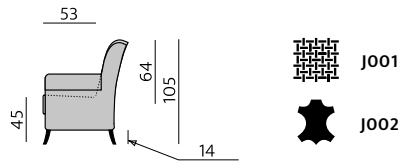

DUBLIN / DUBLIN XXL

Základní rozměry:

Elementy:

Kostra:
trdé dřevo, překližka, DTD

Pérování:
sedák – vlnité pružiny, pružinové jádro;
opěrák – elastické popruhy

Čalounění:
sedák a opěrák – kvalitní PUR pěna,
pružné a prodyšné polyesterové rouno

Provedení:
sedák a opěrák – pevný, paspule – na přání kontrastní;
tradiční a pohodlný ušák

Základní rozměry:

Elementy:

Kostra:
tvrdé dřevo, překližka

Pérování:
sedák a opěrák – elastické popruhy

Čalounění:
sedák a opěrák – kvalitní PUR pěna,
pružné a prodyšné polyesterové rouno

Provedení:
sedák a opěrák – pevný, ozdobné
štepování, solitér