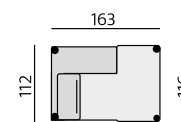

O631 – pohovka příst. 163 P
O641 – pohovka příst. 163 L