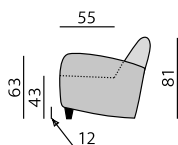

Základní rozměry: