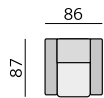

842 – křeslo ušák