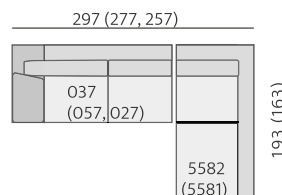

Brest 15 cm

Lil 15 cm

Lola 15 cm

Kira 15 cm

Serena 15 cm

Příklady sestav:**VERONA**

Základní rozměry:

ad *)