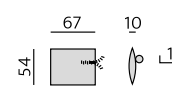

88 – taburet úložný

15 – roh polohovací

12 – roh pravouhlý

393 – dl. šir. křeslo úl. P
294 – dl. šir. křeslo úl. L

968 – element s příst. P
969 – element s příst. L

Z00018 – polštářek 018
Z00218 – polštářek 018