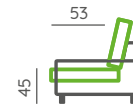

Výška a hloubka sedu