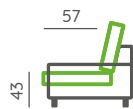

Výška a hloubka sedu

Výška nohou