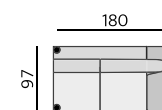

Základní rozměry:

E515

E516

Elementy:

035 – trojsedák

055 – 2,5 sedák

025 – dvojsedák

036 – trojsedák P
037 – trojsedák L