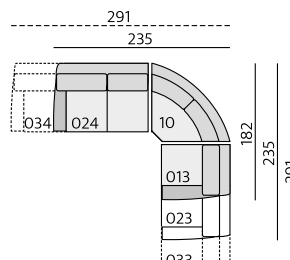

Funkce:

volitelný podhlavník (nelze umístit na kulatý roh)

Rio 10 cm

Sofia 10 cm

Příklady sestav:

LEON

Základní rozměry:

C545