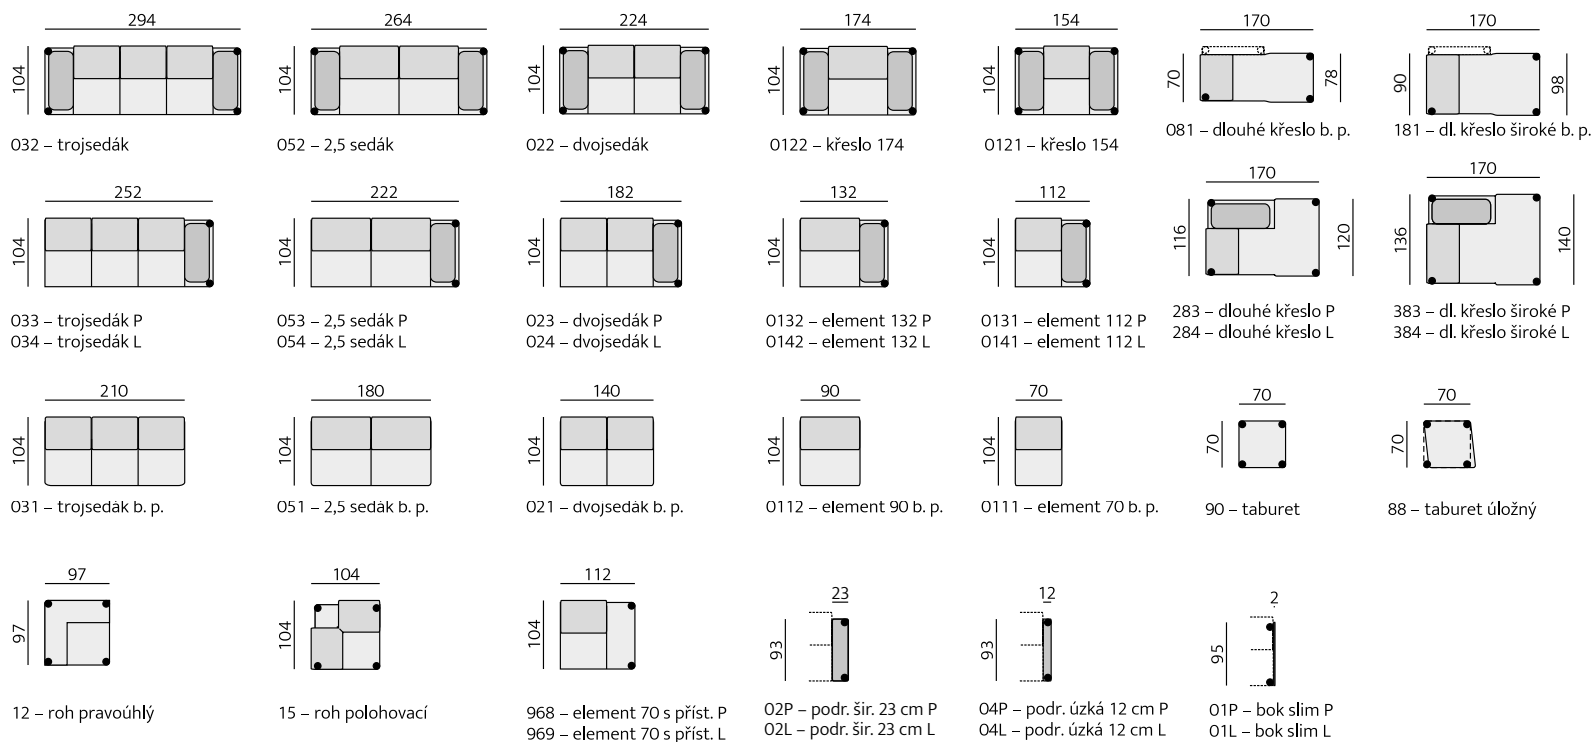

Základní rozměry:

C570

C571

Elementy:

Doporučené nohy:

Brest, Lil, Lola, Kira, Serena (nelze umístit do úzké područky)

Kostra:

tvrdé dřevo, překližka, OSB

Pérování:

kombinace vlnitých pružin a elastických popruhů

Čalounění:

vysoce elastické studené pěny, pružné a prodyšné PES round

Provedení:

sedák a opěrák pevný, ozdobné štepování, na přání kontrastní

Funkce:

polohovací opěráky pro pohodlné opření hlavy s nastavitelným úhlem, polohovací područka s nastavitelným úhlem pro zvýšení komfortu