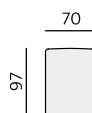

70 - taburet 70