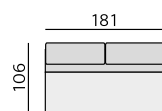

39032 – pohovka 3D 232 *)

39052 – pohovka 3D 212 *)

39022 – pohovka 3D 192 *)

0233 – dvojsedák 206 P
0243 – dvojsedák 206 L

0232 – dvojsedák 186 P
0242 – dvojsedák 186 L

0231 – dvojsedák 166 P
0241 – dvojsedák 166 L