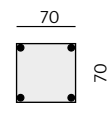

90 – taburet originál