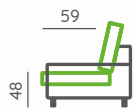

Výška a hloubka sedu