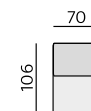

031 – trojsedák b. p.

051 – 2,5 sedák b. p.

021 – dvojsedák b. p.

0112 – element 90 b. p.

0111 – element 70 b. p.

293 – dl. křeslo úl. P
294 – dl. křeslo úl. L

01P – bok slim P
01L – bok slim L

90 – taburet