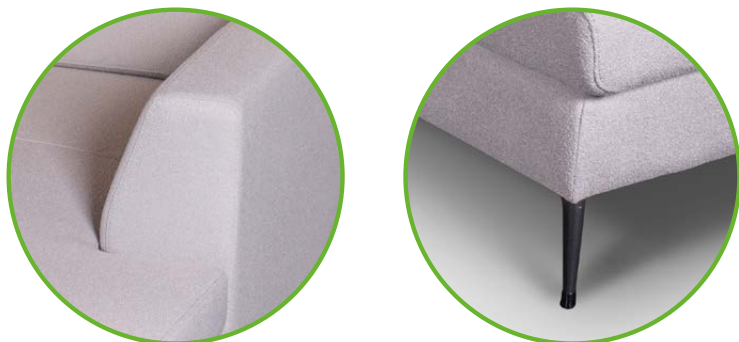

Brest

Brest je odolná a mimořádně kvalitní sedací souprava pro rychle rostoucí děti, které si z ní přes den udělají ostrov pro své hry a také pro rodiče, kteří večer v klidu a pohodlí ocení všestrannost této sedací soupravy. Sedáky jsou vyrobeny ze studené pěny, opěráky obsahují elastické rouno, což zaručuje potřebnou prodyšnost a celkový vzhled vyhovuje moderním trendům. Vyšší použité nohy dodávají sedací soupravě pocit lehkosti. Pokud si po dlouhém dni potřebujete pohodlně opřít hlavu, nabízí tento model také volitelné podhlavníky.

Kožené i látkové provedení

Výška a hloubka sedu

Výška nohou

Volitelný podhlavník

Volitelné područky

Úložný taburet

Technický list na str. 85