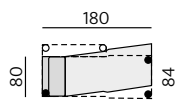

383 – dl. křeslo 80 úlož P
384 – dl. křeslo 80 úlož L