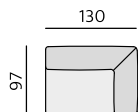

Příklady sestav:

Základní rozměry:

Elementy:

024 - dvojsedák 130L

023 - dvojsedák 130P

12 - roh

090 - element 90

070 - element 70