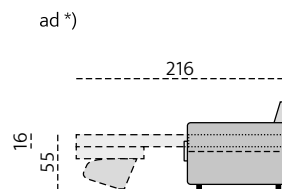

sedák – studená pěna
opěrák – kvalitní PUR pěna, pružné
a prodyšné polyesterové round

Provedení:

sedák a opěrák – pevný, ozdobné
štepování, moderní design

Příklady sestav:

Základní rozměry:

E760

E761

Elementy: