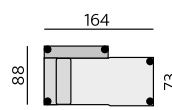

283 – dlouhé křeslo P
284 – dlouhé křeslo L