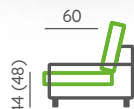

Výška a hloubka sedu