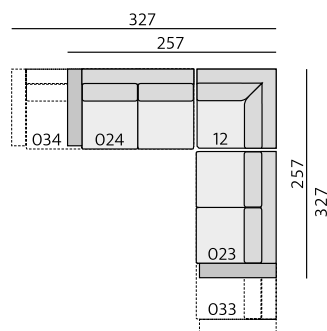

Příklady sestav:

ALBI