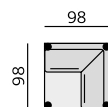

12 – roh pravouhly