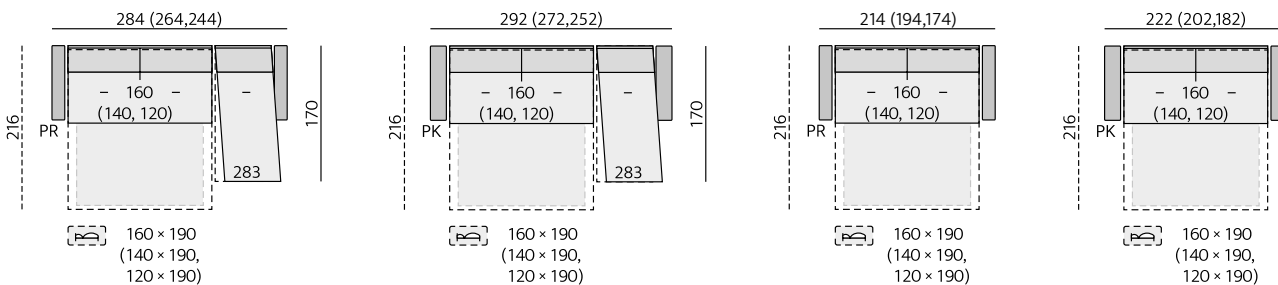

Provedení:

sedák - „volný“, opěrák - pevný

Funkce:

rozklad na lůžko 70, 120, 140, 160 cm šíře

Debora 10 cm

Sofia 10 cm

Příklady sestav:

Základní rozměry: