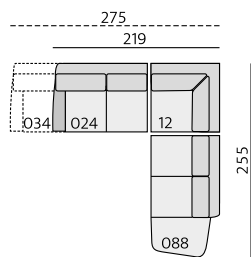

Funkce:

volitelný podhlavník (nelze umístit na kulatý roh)

Rio 10 cm

Sofia 10 cm

Příklady sestav:

LEON

Základní rozměry:

C545