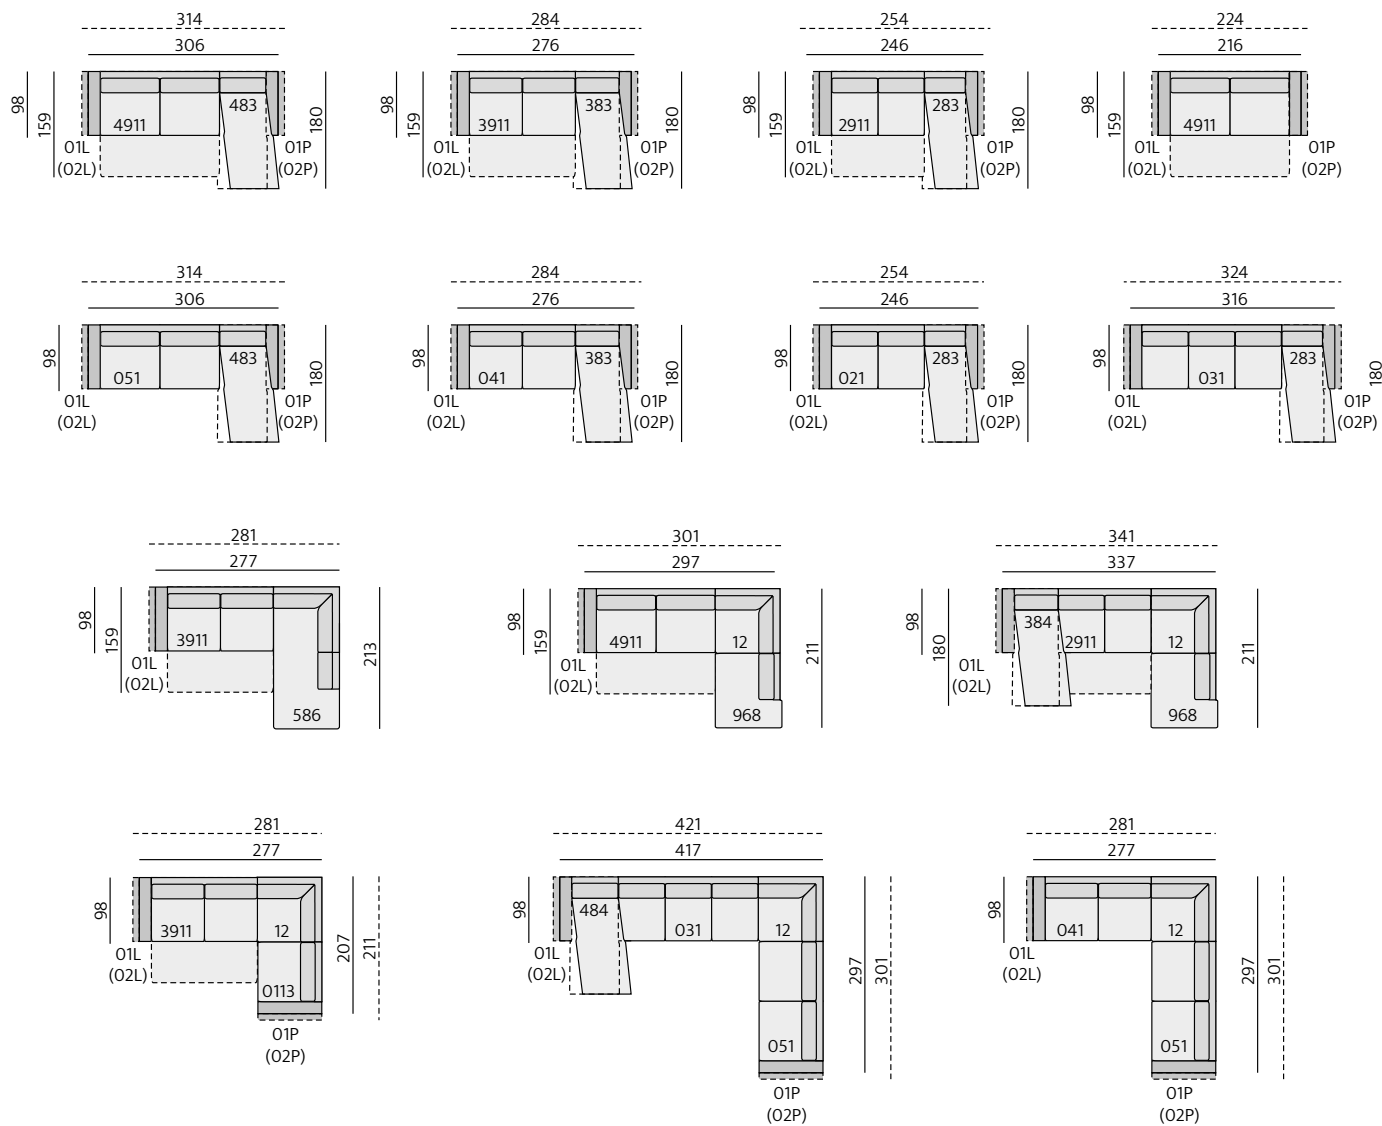

Doporučené nohy:

Rio, Beat, KA159

Kostra:

tvrdé dřevo, překližka, OSB

Pérování:

kombinace vlnitých pružin a elastických popruhů

Čalounění:

kvalitní PUR pěny, pružné a prodyšné polyesterové rouno,

Provedení:

sedák a opěrák pevný (možnost odnímatelných opěráků), moderní design

Funkce:

rozkládací systém, úložný prostor v dlouhých křesle, varianta područek

Příklady sestav:

MONTONE