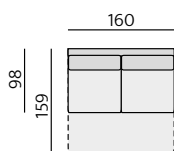

3911 – dvojsedák b. p. rozkl.