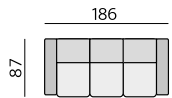

Elementy:

832 – trojsedák