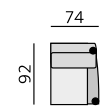

013 – element P
014 – element L