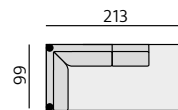

568 – rohový přístavek P
569 – rohový přístavek L