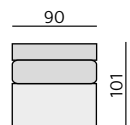

0112 – element 90 b. p.