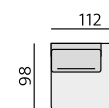

968 – element s příst. P
969 – element s příst. L