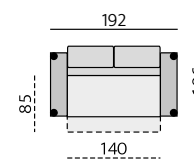

39022 – pohovka 3D 192 *)